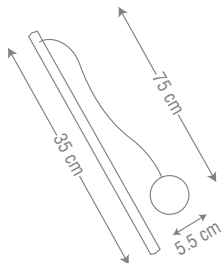

HANDMADE
DOLLS

for cats

Code: 7103A

توپ پارچه ای جنس مخمل
پرز بلند همراه با زنگوله و
کت نیپ
کش محکم با اندازه مناسب
دسته بلند چوبی
در رنگهای متنوع، پک 12
عددی

CAT TOY