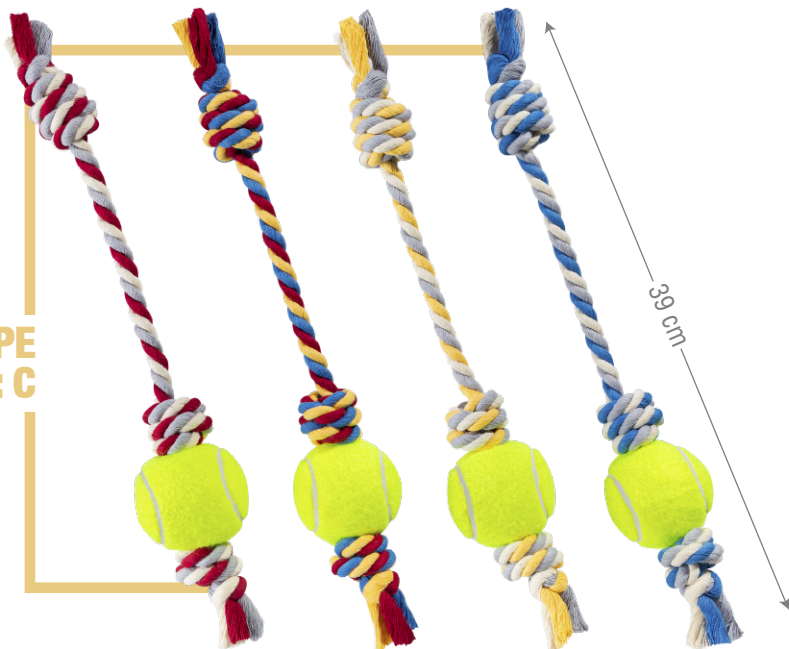

بند محکم و بادوام  
نخ 100% پنبه  
رنگ راکتیو (تثبیت) شده  
پک 8 عددی

DOGS TOY

**BALL AND ROPE**  
**CODE: A**

**for dogs**

Size: 30cm  
Code: 7014A

- بند محکم و بادوام
- نخ 100% پنبه
- رنگ راکتیو (تثبیت) شده
- پک 8 عددی

BALL AND ROPE  
CODE: B

for dogs

Size: 20cm  
Code: 7013A

بند محکم و بادوام  
نخ 100% پنبه  
رنگ راکتیو (تثبیت) شده  
پک 8 عددی

DOGS TOY

**BALL AND ROPE  
CODE: C**

**for dogs**

Size: 39cm  
Code: 7012A

- بند محکم و بادوام
- نخ 100% پنبه
- رنگ راکتیو(تثبیت)شده
- پک 8 عددی

SAUSAGE  
SIZE: 1

for dogs

Size: 23cm  
Code: 7008A

- بند محکم و بادوام
- نخ 100% پنبه
- رنگ راکتیو (تثبیت) شده
- پک 8 عددی

DOGS TOY

**SAUSAGE  
SIZE: 2**

**for dogs**

Size: 33cm  
Code: 7010A

- بند محکم و بادوام
- نخ 100% پنبه
- رنگ راکتیو (تثبیت) شده
- پک 8 عددی

**DOGS TOY**

25 cm