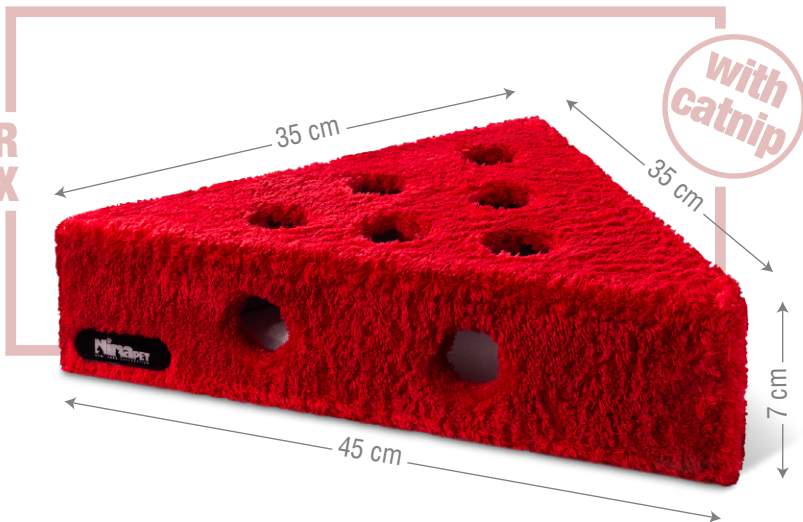

TRIANGULAR
CHEESE BOX

for cats

Size: 7(45x35x35)
Code: 7020A

پوشیده شده از پارچه
مخمل پرز بلند
به همراه کت نیپ و توپ