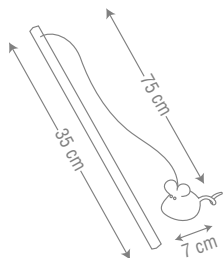

TOY

Nina<sup>PAW</sup>PET

CAT TOY  
RATO

for cats

Code: 7110A

- عروسکهای بافتنی همراه با
- زنگوله و کت نیپ
- کش محکم با اندازه مناسب
- دسته بلند چوبی
- در رنگهای متنوع، پک 12 عددی

COLOR SAMPLES

CAT TOY  
RATO