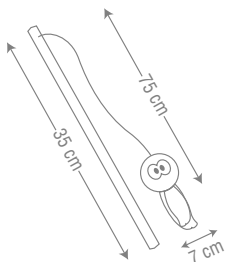

CAT TOY
MICHU

for cats

Code: 7105A

- عروسکهای پارچه ای همراه
- یا پر و کت نیپ
- کش محکم با اندازه مناسب
- دسته بلند چوبی
- در رنگهای متنوع، پک 12
- عددی

CAT TOY