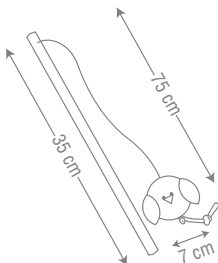

**HANDMADE
DOLLS**

for cats

Code: 7100A

- عروسکهای پارچه ای همراه
- با زنگوله و کت نیپ
- کش محکم با اندازه مناسب
- دسته بلند چوبی
- در رنگهای متنوع، پک 12
- عددی

CAT TOY