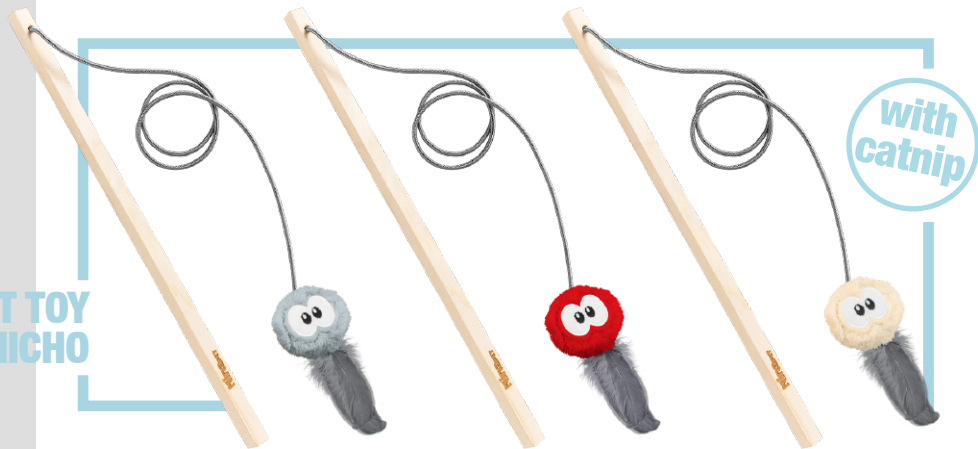

TOY

Nina<sup>PAW</sup>PET

CAT TOY  
RATO

for cats

Code: 7110A

- عروسکهای بافتنی همراه با
- زنگوله و کت نیپ
- کش محکم با اندازه مناسب
- دسته بلند چوبی
- در رنگهای متنوع، پک 12 عددی

COLOR SAMPLES

CAT TOY  
RATO

for cats

Code: 7111A

عروسکهای بافتنی همراه با  
زنگوله و کت نیپ  
در رنگهای متنوع، پک 12  
عددی

←7 cm→

CAT TOY

CAT TOY  
MICHU

for cats

Code: 7105A

- عروسکهای پارچه ای همراه
- یا پر و کت نیپ
- کش محکم با اندازه مناسب
- دسته بلند چوبی
- در رنگهای متنوع، پک 12
- عددی

CAT TOY

**HANDMADE  
DOLLS**

**for cats**

Code: 7100A

- عروسکهای پارچه ای همراه
- با زنگوله و کت نیپ
- کش محکم با اندازه مناسب
- دسته بلند چوبی
- در رنگهای متنوع، پک 12
- عددی

- همراه با زنگوله
- توپکهای مناسب برای بازی
- دسته بلند با پارچه مخمل
- در رنگهای متنوع، پک 12 عددی

**CAT TOY**

PEARL  
AND BALL

for cats

Code: 7102A

- همراه با زنگوله
- توپکهای مناسب برای بازی
- دسته بلند با پارچه مخمل
- در رنگهای متنوع، پک 12 عددی