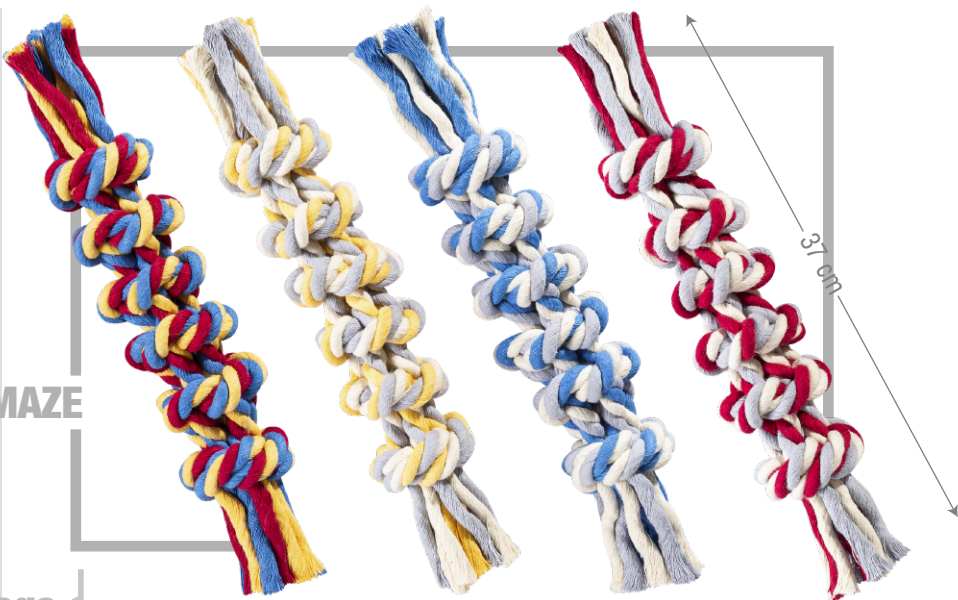

MAZE

for dogs

Size: 37cm

Code: 7016A

- بند محکم و بادوام
- نخ 100% پنبه
- رنگ راکتیو (تثبیت) شده
- پک 8 عددی

DOGS TOY