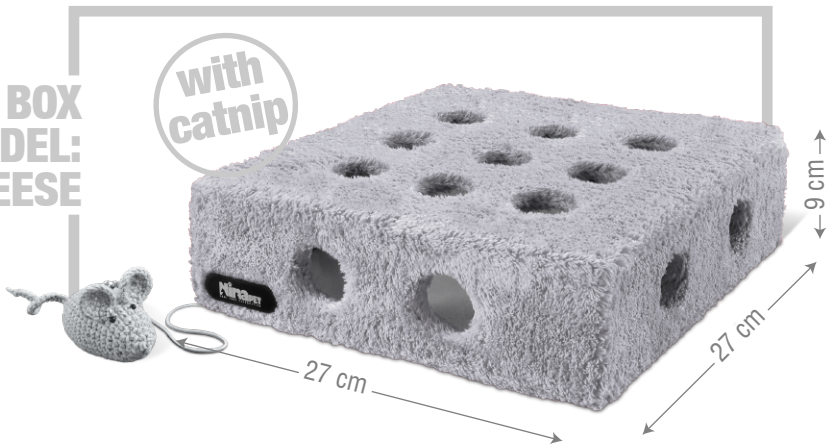

پوشیده شده از پارچه  
مخمل پرز بلند  
به همراه کت نیپ و توپ

COLORS

**ROUND  
CHEESE BOX**

**for cats**

Size: 8.5x25  
Code: 7021A

پوشیده شده از پارچه  
مخمل پرز بلند  
به همراه کت نیپ و توپ

**COLORS**

CAT BOX  
MODEL:  
CHEESE

for cats

Size: 9(27x27)  
Code: 7320A

پوشیده شده از پارچه  
مخمل پرز بلند  
به همراه توپ، موش و  
کت نیپ

COLORS

CAT BOX  
MODEL:  
CHEESE

with  
catnip

for cats

Size: 9(35x35)  
Code: 7300A