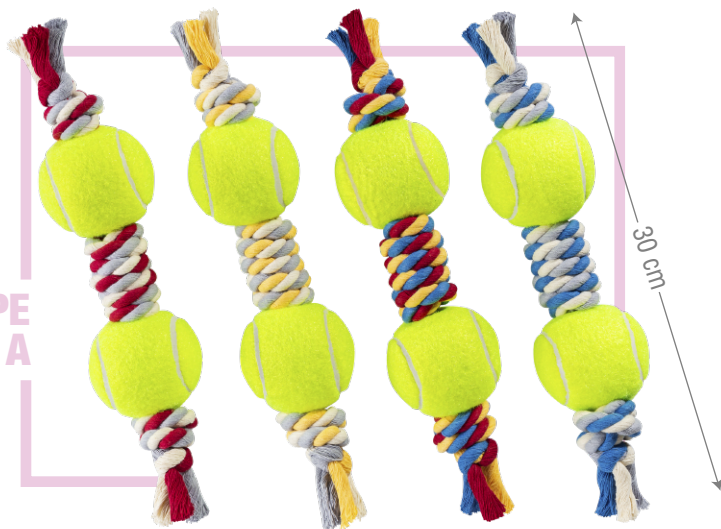

DOGS TOY

**DONUT**

**for dogs**

Size: 30cm  
Code: 7018A

- بند محکم و بادوام
- نخ 100% پنبه
- رنگ راکتیو (تثبیت) شده
- پک 8 عددی

**DOGS TOY**

for dogs

Size: 15cm  
Code: 7006A

بند محکم و بادوام  
نخ 100% پنبه  
رنگ راکتیو (تثبیت) شده  
پک 8 عددی

DOGS TOY

**BALL AND ROPE**  
**CODE: A**

**for dogs**

Size: 30cm  
Code: 7014A

- بند محکم و بادوام
- نخ 100% پنبه
- رنگ راکتیو (تثبیت) شده
- پک 8 عددی