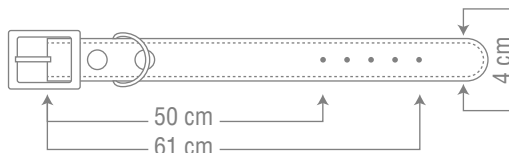

for 30 to 50 kg

Code: 5606G

- چهار لایه پرس شده
- استحکام بالا و دوخت مناسب
- پک 6 عددی دارای 4 رنگ