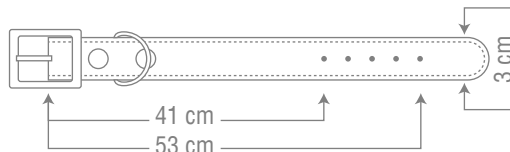

COLLAR FOR MEDIUM DOGS