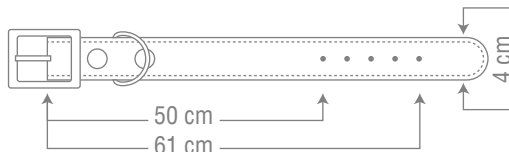

COLLAR FOR LARGE DOGS

COLLARS
(LEATHER
DESIGN)

SIZE
6

for 30 to 50 kg

Code: 5604G

همراه با دولایه اسفنج نرم
چهار لایه پرس شده
استحکام بالا و دوخت
مناسب
پک 6 عددی دارای 4 رنگ

COLLAR FOR LARGE DOGS

**COLLARS
(LEATHER
DESIGN)**