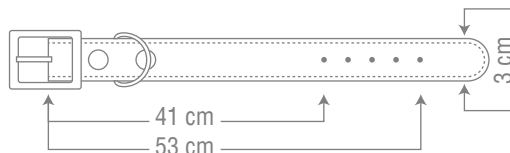

COLLAR FOR MEDIUM DOGS