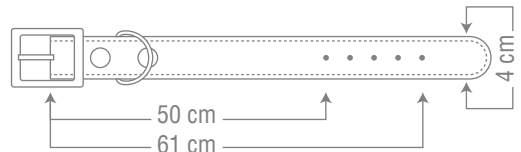

- چهار لایه پرس شده
- استحکام بالا و دوخت مناسب
- پک 6 عددی دارای 4 رنگ

COLLAR FOR LARGE DOGS

**COLLARS
(LEATHER
DESIGN)**

SIZE
6

for 30 to 50 kg

Code: 5607G

- چهار لایه پرس شده
- استحکام بالا و دوخت مناسب
- پک 6 عددی دارای 4 رنگ