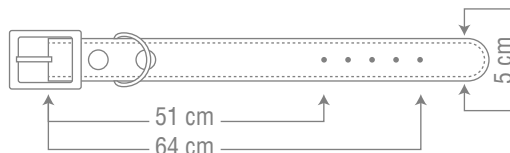

- چهار لایه پرس شده
- استحکام بالا و دوخت مناسب
- پک 6 عددی دارای 4 رنگ

COLLAR FOR LARGE DOGS

COLLARS
(LEATHER
DESIGN)

SIZE
7

for 35 to 60 kg

Code: 5707G

- چهار لایه پرس شده
- استحکام بالا و دوخت مناسب
- پک 6 عددی دارای 4 رنگ