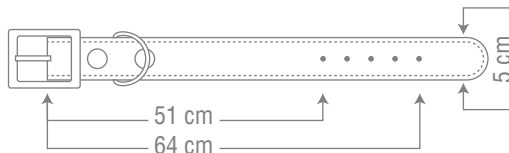

Code: 5700G

- چهار لایه پرس شده
- استحکام بالا و دوخت مناسب
- پک 6 عددی دارای 4 رنگ

COLLAR FOR LARGE DOGS

COLLARS
(LEATHER
DESIGN)

for 35 to 60 kg

Code: 5701G

- چهار لایه پرس شده
- استحکام بالا و دوخت مناسب
- پک 6 عددی دارای 4 رنگ