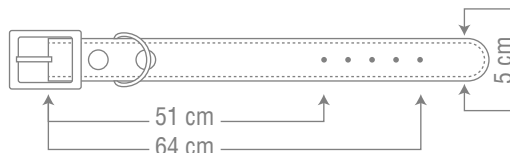

COLLAR FOR LARGE DOGS