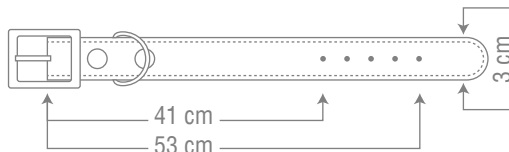

for 20 to 35 kg

Code: 5507G

- چهار لایه پرس شده
- استحکام بالا و دوخت مناسب
- پک 6 عددی دارای 4 رنگ