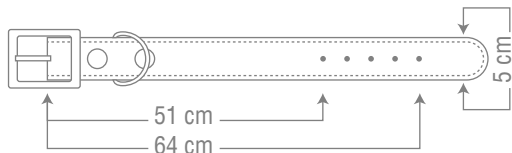

- چهار لایه پرس شده
- استحکام بالا و دوخت مناسب
- پک 6 عددی دارای 4 رنگ

COLLAR FOR LARGE DOGS

COLLARS
(LEATHER
DESIGN)

SIZE
7

for 35 to 60 kg

Code: 5704G

همراه با دولایه اسفنج نرم
چهار لایه پرس شده
استحکام بالا و دوخت
مناسب
پک 6 عددی دارای 4 رنگ