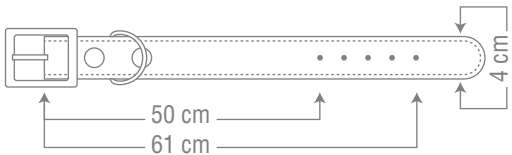

COLLAR FOR LARGE DOGS