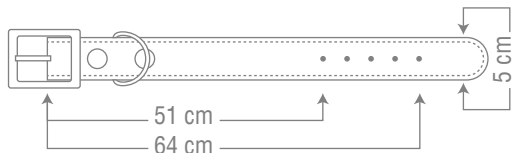

COLLAR FOR LARGE DOGS

COLLARS
(LEATHER
DESIGN)

SIZE
7

for 35 to 60 kg

Code: 5702G

• چهار لایه پرس شده
• استحکام بالا و دوخت
مناسب
• پک 6 عددی دارای 4 رنگ

COLLAR FOR LARGE DOGS

COLLARS
(LEATHER
DESIGN)