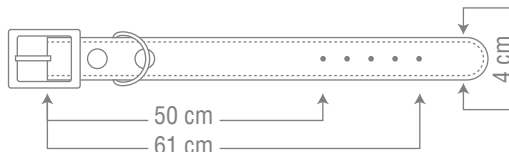

- چهار لایه پرس شده
- استحکام بالا و دوخت مناسب
- پک 6 عددی دارای 4 رنگ

COLLAR FOR MEDIUM DOGS

COLLARS
(LEATHER
DESIGN)

SIZE
6

for 30 to 50 kg

Code: 5600G

- چهار لایه پرس شده
- استحکام بالا و دوخت مناسب
- پک 6 عددی دارای 4 رنگ