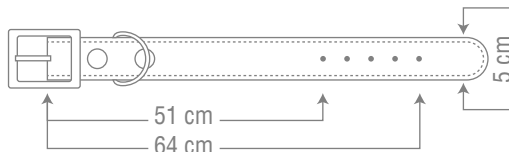

COLLAR FOR LARGE DOGS