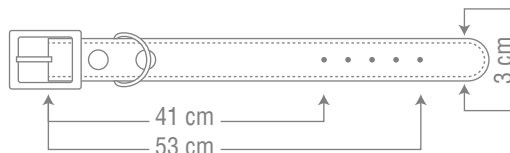

COLLAR FOR MEDIUM DOGS

**COLLARS
(LEATHER
DESIGN)**

**SIZE
5**

for 20 to 35 kg

Code: 5502G

- چهار لایه پرس شده
- استحکام بالا و دوخت مناسب
- پک 6 عددی دارای 4 رنگ

COLLAR FOR MEDIUM DOGS

COLLARS
(LEATHER
DESIGN)