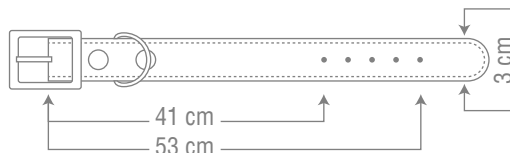

Code: 5500G

- چهار لایه پرس شده
- استحکام بالا و دوخت مناسب
- پک 6 عددی دارای 4 رنگ

COLLAR FOR MEDIUM DOGS

**COLLARS
(LEATHER
DESIGN)**

for 20 to 35 kg

Code: 5501G

- چهار لایه پرس شده
- استحکام بالا و دوخت مناسب
- پک 6 عددی دارای 4 رنگ