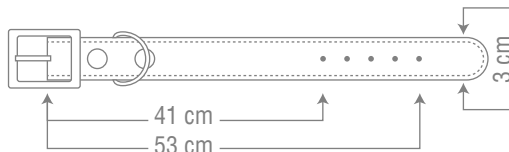

Code: 5508G

- همراه با دولایه اسفنج نرم
- چهار لایه پرس شده
- استحکام بالا و دوخت مناسب
- پک 6 عددی دارای 4 رنگ

COLLAR FOR MEDIUM DOGS

**COLLARS
(LEATHER
DESIGN)**

**SIZE
5**

for 20 to 35 kg

Code: 5504G

- همراه با دولایه اسفنج نرم
- چهار لایه پرس شده
- استحکام بالا و دوخت مناسب
- پک 6 عددی دارای 4 رنگ