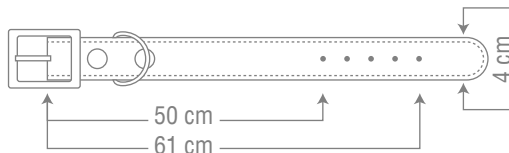

COLLAR FOR LARGE DOGS