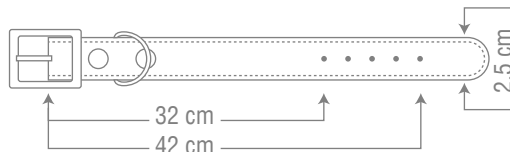

COLLAR FOR MEDIUM DOGS