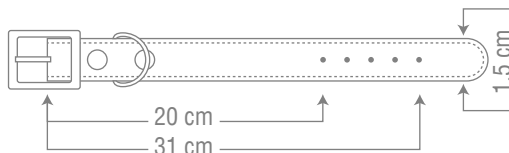

COLLAR FOR SMALL DOGS