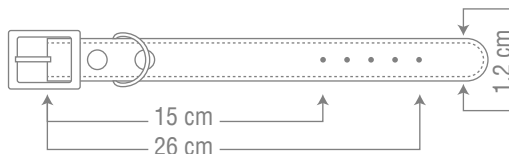

C
O
L
L
A
R

NinaPET

COLLARS
(LEATHER
DESIGN)

for 3 to 7 kg

Code: 5100G

دو لایه پیرس شده
همراه با زنگوله
پیک 12 عددی
12 رنگ متنوع

COLLAR FOR CATS & SMALL DOGS

SIZE
 2