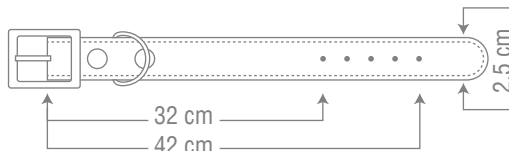

for 15 to 25 kg

Code: 5400G

چهار لایه پرس شده
استحکام بالا و دوخت
مناسب
پک 6 عددی دارای 4 رنگ

COLLAR FOR MEDIUM DOGS

**COLLARS
(LEATHER
DESIGN)**

for 15 to 25 kg

Code: 5401G

چهار لایه پرس شده
استحکام بالا و دوخت
مناسب
پک 6 عددی دارای 4 رنگ