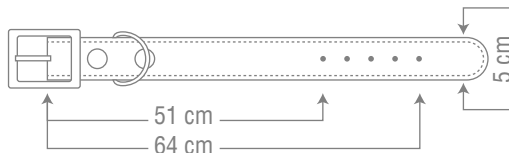

COLLAR FOR LARGE DOGS