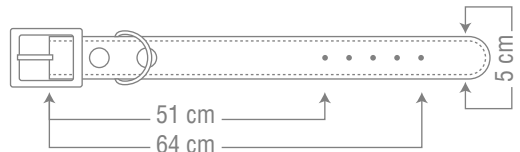

COLLAR FOR LARGE DOGS