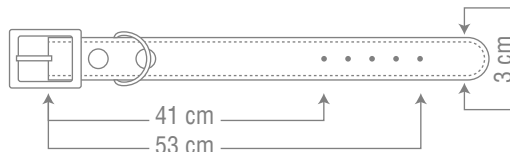

COLLAR FOR MEDIUM DOGS