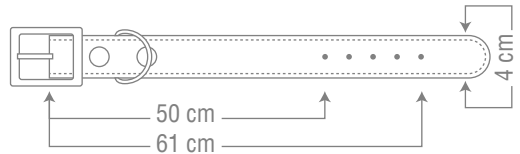

**SIZE
6**

for 30 to 50 kg

Code: 5605G

همراه با دولایه اسفنج نرم
چهار لایه پرس شده
استحکام بالا و دوخت
مناسب
پک 6 عددی دارای 4 رنگ

COLLAR FOR LARGE DOGS

COLLARS
(LEATHER
DESIGN)

SIZE
7

for 35 to 60 kg