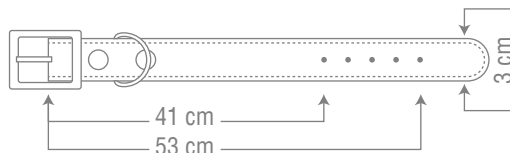

COLLAR FOR MEDIUM DOGS

**COLLARS
(LEATHER
DESIGN)**

for 20 to 35 kg

Code: 5505G

- چهار لایه پرس شده
- استحکام بالا و دوخت مناسب
- پک 6 عددی دارای 4 رنگ

COLLAR FOR MEDIUM DOGS

COLLARS
(LEATHER
DESIGN)

SIZE
5