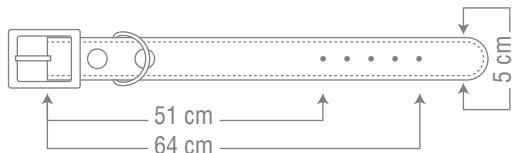

COLLAR FOR LARGE DOGS

COLLARS
(LEATHER
DESIGN)

SIZE
7

for 35 to 60 kg

Code: 5709G

- همراه با دولایه اسفنج نرم
- چهار لایه پرس شده
- استحکام بالا و دوخت مناسب
- پک 6 عددی دارای 4 رنگ

COLLAR FOR LARGE DOGS

COLLARS
(LEATHER
DESIGN)