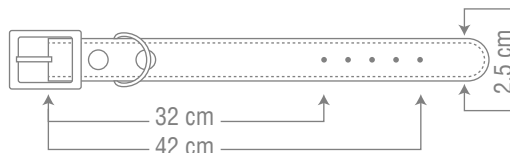

COLLAR FOR MEDIUM DOGS