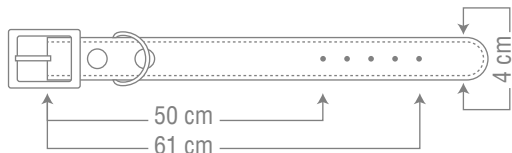

COLLAR FOR LARGE DOGS

COLLARS
(LEATHER
DESIGN)

for 30 to 50 kg

Code: 5601G

- چهار لایه پرس شده
- استحکام بالا و دوخت مناسب
- پک 6 عددی دارای 4 رنگ

COLLAR FOR LARGE DOGS

COLLARS
(LEATHER
DESIGN)

SIZE
6