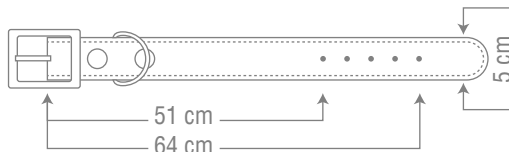

for 35 to 60 kg

Code: 5705G

همراه با دولایه اسفنج نرم
چهار لایه پیرس شده
استحکام بالا و دوخت
مناسب
پک 6 عددی دارای 4 رنگ