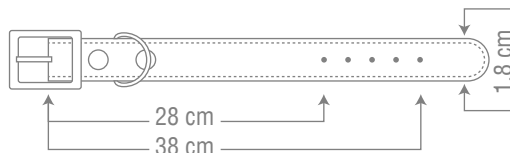

COLLAR FOR SMALL DOGS