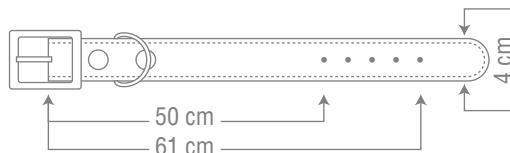

for 30 to 50 kg

Code: 5602G

- چهار لایه پرس شده
- استحکام بالا و دوخت مناسب
- پک 6 عددی دارای 4 رنگ

COLLAR FOR LARGE DOGS

COLLARS
(LEATHER
DESIGN)

for 30 to 50 kg

Code: 5603G

همراه با دولایه اسفنج نرم
چهار لایه پرس شده
استحکام بالا و دوخت
مناسب
پک 6 عددی دارای 4 رنگ