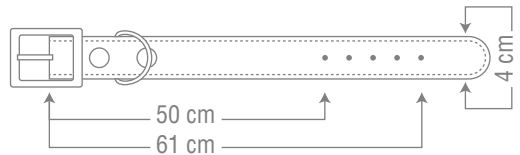

COLLAR FOR LARGE DOGS

COLLARS
(LEATHER
DESIGN)

SIZE
6

for 30 to 50 kg

Code: 5608G

- چهار لایه پرس شده
- استحکام بالا و دوخت مناسب
- پک 6 عددی دارای 4 رنگ

COLLAR FOR LARGE DOGS

**COLLARS
(LEATHER
DESIGN)**