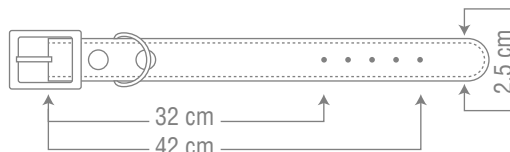

COLLAR FOR MEDIUM DOGS

**COLLARS
(LEATHER
DESIGN)**

**SIZE
4**

for 15 to 25 kg

Code: 5402G

- چهار لایه پرس شده
- استحکام بالا و دوخت مناسب
- پک 6 عددی دارای 4 رنگ

COLLAR FOR MEDIUM DOGS

**COLLARS
(LEATHER
DESIGN)**