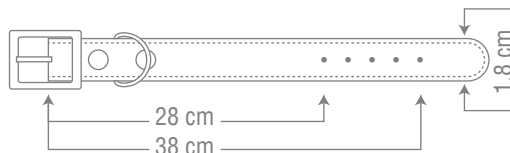

چهار لایه پرس شده
استحکام بالا و دوخت
مناسب
پک 6 عددی دارای 4 رنگ

COLLAR FOR SMALL DOGS

COLLARS
(LEATHER
DESIGN)

for 8 to 15 kg

Code: 5301G

- چهار لایه پرس شده
- استحکام بالا و دوخت مناسب
- پک 6 عددی دارای 4 رنگ