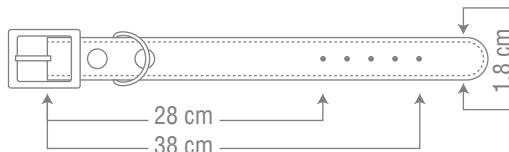

COLLAR FOR SMALL DOGS

**COLLARS
(LEATHER
DESIGN)**

for 8 to 15 kg

Code: 5302G

- چهار لایه پرس شده
- استحکام بالا و دوخت مناسب
- پک 6 عددی دارای 4 رنگ

COLLAR FOR SMALL DOGS

COLLARS
(LEATHER
DESIGN)

SIZE
4