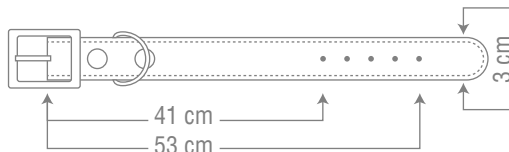

COLLAR FOR MEDIUM DOGS