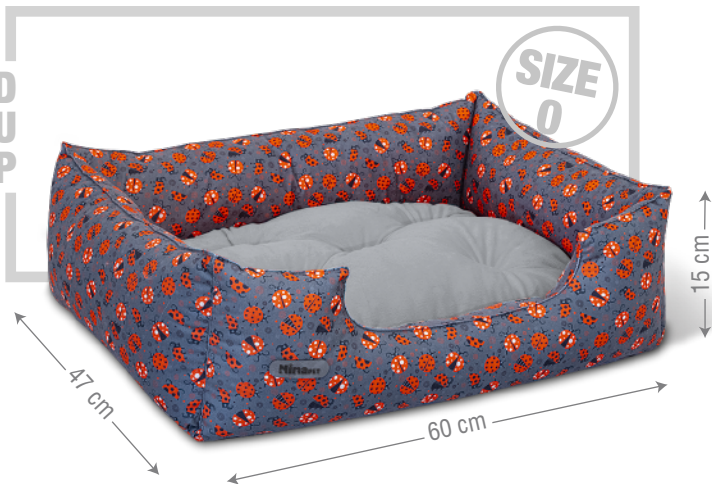

PET BED
MODEL: U
VIP

for 1 to 6 kg

Size: 60x47
Code: 4475J

- پارچه کف ترمزدار و ضد آب
- تشک جداشونده
- قابل شستشو در ماشین
- پارچه مبلی درجه یک
- در رنگها و طرحهای متنوع
- به همراه کاور حمل

BED FOR CATS & SMALL DOGS