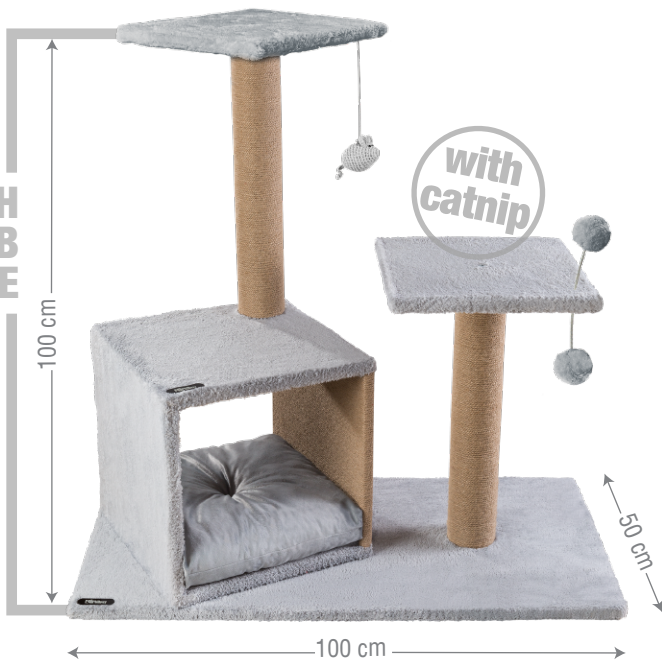

CAT TREE

**BOX SCRATCH
MODEL: B
SIMPLE**

for cats

Size: 100x100x50
Code: 6230D

• لانه کنف پیچ شده و سایز
• مناسب جهت اسکرچ
• کنف محکم و با کیفیت
• لانه و نشیمن مناسب
• جای خواب مناسب
• همراه با کت نیپ
• همراه پیچ و آچار، قابل
• جدا شدن قطعات

CAT TREE

**BOX SCRATCH
MODEL: B
SIMPLE**

for cats

Size: 100x100x50

Code: 6231D

- لانه کنف پیچ شده و سایز مناسب جهت اسکرچ
- کنف محکم و با کیفیت
- لانه و نشیمن مناسب
- جای خواب مناسب
- همراه با کت نیپ
- همراه پیچ و آچار، قابل جدا شدن قطعات

CAT TREE

FREE

**BOX SCRATCH
MODEL: B
SIMPLE**

for cats

Size: 100x100x50
Code: 6234D

لانه کف پیچ شده و سایز مناسب جهت اسکرچ کف محکم و با کیفیت لانه و نشیمن مناسب جای خواب مناسب همراه با کت نیپ همراه پیچ و آچار، قابل جدا شدن قطعات