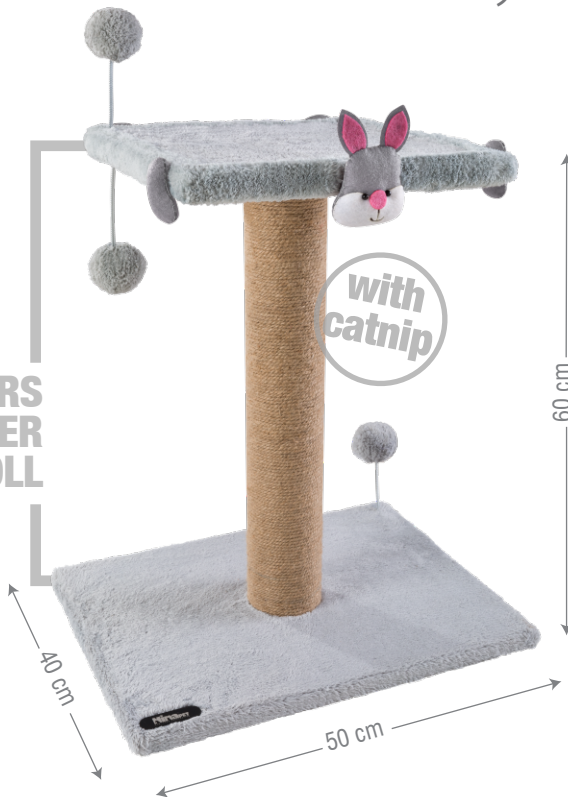

SCRATCHER

 **Nina** PET

**SIMPLE
TWO FLOORS
SCRATCHER**

for cats

Size: 60x40x50
Code: 6100B

- کف محکم و با کیفیت
- سایز مناسب برای اسکرچ
- جای خواب مناسب
- همراه با کت نیپ
- همراه پیچ و آچار، قابل جدا شدن قطعات

COLORS

**TWO FLOORS
SCRATCHER
WITH DOLL**

for cats

Size: 60x40x50
Code: 6110B

- دارای هفت عروسک مختلف
- کف محکم و با کیفیت
- سایز مناسب برای اسکرچ
- جای خواب مناسب
- همراه با کت نیپ
- همراه پیچ و آچار، قابل
- جدا شدن قطعات

**TWO FLOORS
SCRATCHER
WITH DOLL**

for cats

Size: 60x40x50
Code: 6111B

- دارای هفت عروسک مختلف
- کنف محکم و با کیفیت
- سایز مناسب برای اسکرچ
- جای خواب مناسب
- همراه با کت نیپ
- همراه پیچ و آچار، قابل جدا شدن قطعات