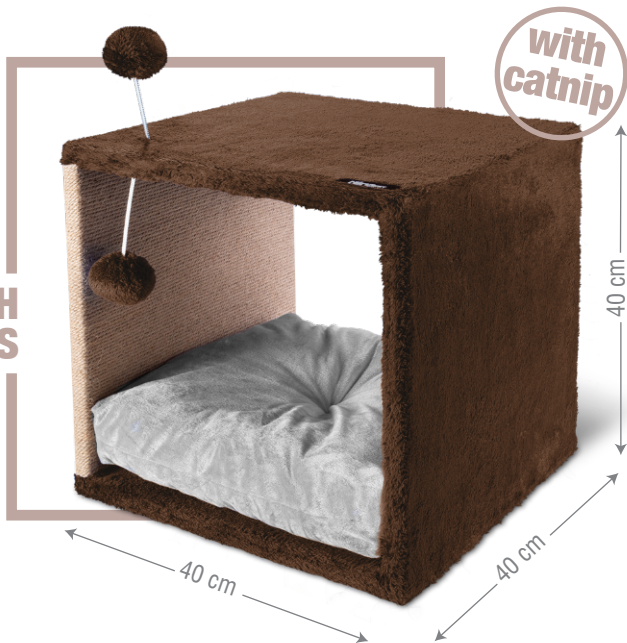

COLORS

**BOX SCRATCH
MODEL: S**

for cats

Size: 40x40x40
Code: 6200B

- لانه کتف پیچ شده و سایز مناسب جهت اسکرچ
- کتف محکم و با کیفیت
- لانه و نشیمن مناسب
- جای خواب مناسب
- همراه با کت نیپ

**BOX SCRATCH
MODEL: S**

for cats

Size: 40x40x40
Code: 6201B

- لانه کتف پیچ شده و سایز مناسب جهت اسکرچ
- کتف محکم و با کیفیت
- لانه و نشیمن مناسب
- جای خواب مناسب
- همراه با کت نیپ

**BOX SCRATCH
MODEL: S**

for cats

Size: 40x40x40
Code: 6202B