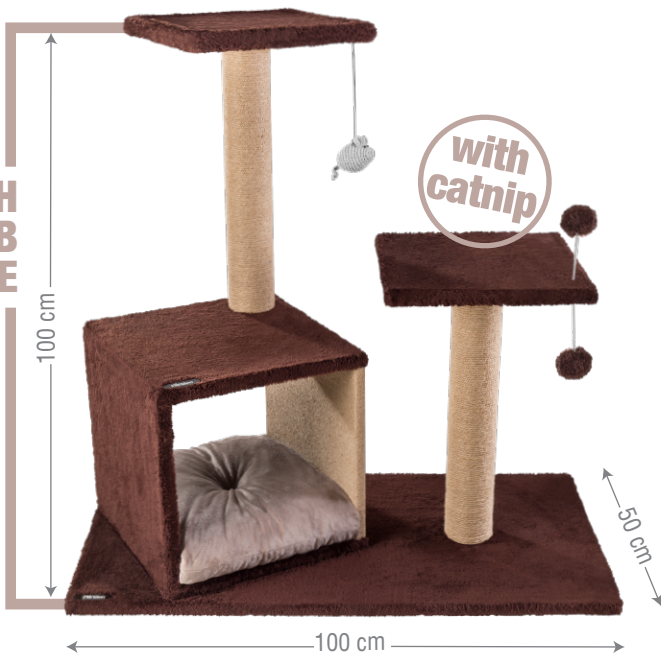

CAT TREE

FREE

**BOX SCRATCH
MODEL: B
SIMPLE**

for cats

Size: 100x100x50
Code: 6234D

لانه کف پیچ شده و سایز مناسب جهت اسکرچ کف محکم و با کیفیت لانه و نشیمن مناسب جای خواب مناسب همراه با کت نیپ همراه پیچ و آچار، قابل جدا شدن قطعات

with
catnip

CAT TREE

**BOX SCRATCH
MODEL: B
SIMPLE**

for cats

Size: 100x100x50
Code: 6233D

لانه کف پیچ شده و سایز مناسب جهت اسکرچ کف محکم و با کیفیت لانه و نشیمن مناسب جای خواب مناسب همراه با کت نیپ همراه پیچ و آچار، قابل جدا شدن قطعات

CAT TREE

**BOX SCRATCH
MODEL: B
WITH DOLL**

for cats

Size: 100x100x50
Code: 6240D

- دارای 7 عروسک مختلف
- لانه کف پیچ شده و سایز مناسب جهت اسکرچ
- کف محکم و با کیفیت
- لانه و نشیمن مناسب
- جای خواب مناسب
- همراه با کت نیپ
- همراه پیچ و آچار، قابل جدا شدن قطعات

CAT TREE

**BOX SCRATCH
MODEL: B
SIMPLE**

for cats

Size: 100x100x50
Code: 6241D

- دارای 7 عروسک مختلف
- لانه کنف پیچ شده و سایز مناسب جهت اسکرچ
- کنف محکم و با کیفیت
- لانه و نشیمن مناسب
- جای خواب مناسب
- همراه با کت نیپ
- همراه پیچ و آچار، قابل جدا شدن قطعات