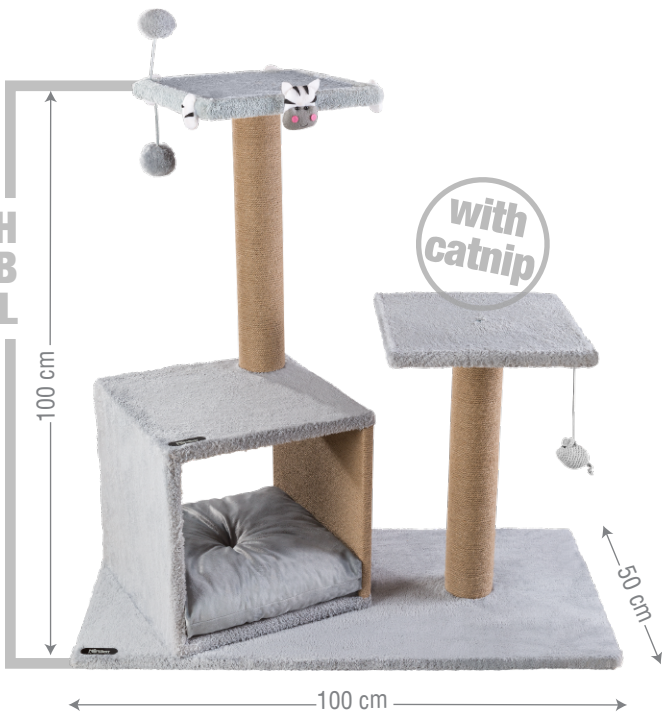

CAT TREE

**BOX SCRATCH
MODEL: B
SIMPLE**

for cats

Size: 100x100x50
Code: 6241D

- دارای 7 عروسک مختلف
- لانه کنف پیچ شده و سایز مناسب جهت اسکرچ
- کنف محکم و با کیفیت
- لانه و نشیمن مناسب
- جای خواب مناسب
- همراه با کت نیپ
- همراه پیچ و آچار، قابل جدا شدن قطعات

CAT TREE

**BOX SCRATCH
MODEL: B
WITH DOLL**

for cats

Size: 100x100x50
Code: 6242D

- دارای 7 عروسک مختلف
- لانه کنف پیچ شده و سایز مناسب جهت اسکرچ
- کنف محکم و با کیفیت
- لانه و نشیمن مناسب
- جای خواب مناسب
- همراه با کت نیپ
- همراه پیچ و آچار، قابل جدا شدن قطعات

CAT TREE

**BOX SCRATCH
MODEL: B
SIMPLE**

for cats

Size: 100x100x50
Code: 6243D

- دارای 7 عروسک مختلف
- لانه کنف پیچ شده و سایز مناسب جهت اسکرچ
- کنف محکم و با کیفیت
- لانه و نشیمن مناسب
- جای خواب مناسب
- همراه با کت نیپ
- همراه پیچ و آچار، قابل جدا شدن قطعات