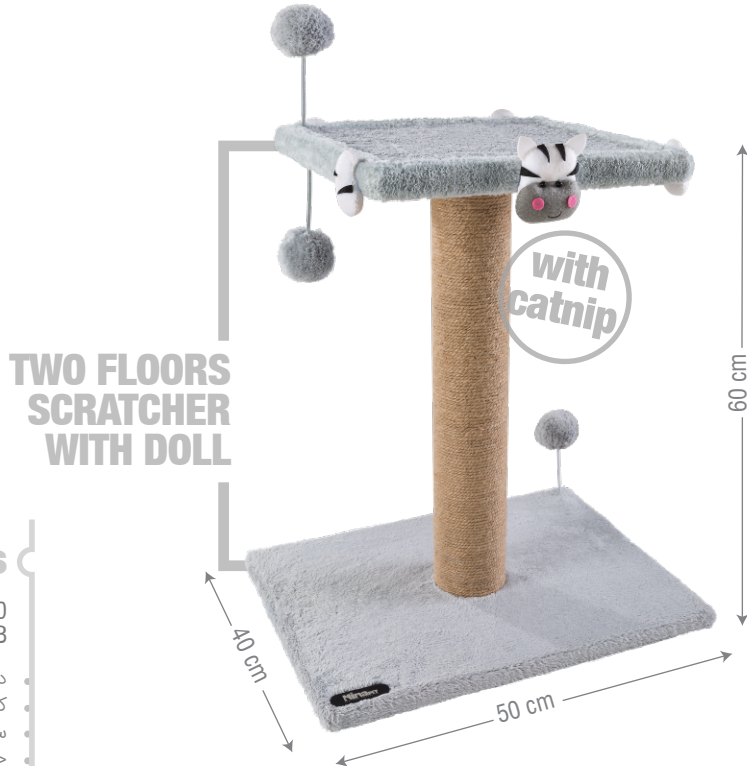

SCRATCHER

 **Nina** PET

**SIMPLE
TWO FLOORS
SCRATCHER**

for cats

Size: 60x40x50
Code: 6100B

- کف محکم و با کیفیت
- سایز مناسب برای اسکرچ
- جای خواب مناسب
- همراه با کت نیپ
- همراه پیچ و آچار، قابل جدا شدن قطعات

COLORS

**TWO FLOORS
SCRATCHER
WITH DOLL**

for cats

Size: 60x40x50
Code: 6110B

- دارای هفت عروسک مختلف
- کف محکم و با کیفیت
- سایز مناسب برای اسکرچ
- جای خواب مناسب
- همراه با کت نیپ
- همراه پیچ و آچار، قابل
- جدا شدن قطعات

**TWO FLOORS
SCRATCHER
WITH DOLL**

for cats

Size: 60x40x50
Code: 6111B

- دارای هفت عروسک مختلف
- کنف محکم و با کیفیت
- سایز مناسب برای اسکرچ
- جای خواب مناسب
- همراه با کت نیپ
- همراه پیچ و آچار، قابل جدا شدن قطعات

with
catnip

60 cm

40 cm

50 cm

for cats

Size: 60x40x50

Code: 6113B

- دارای هفت عروسک مختلف
- کنف محکم و با کیفیت
- سایز مناسب برای اسکرچ
- جای خواب مناسب
- همراه با کت نیپ
- همراه پیچ و آچار، قابل جدا شدن قطعات