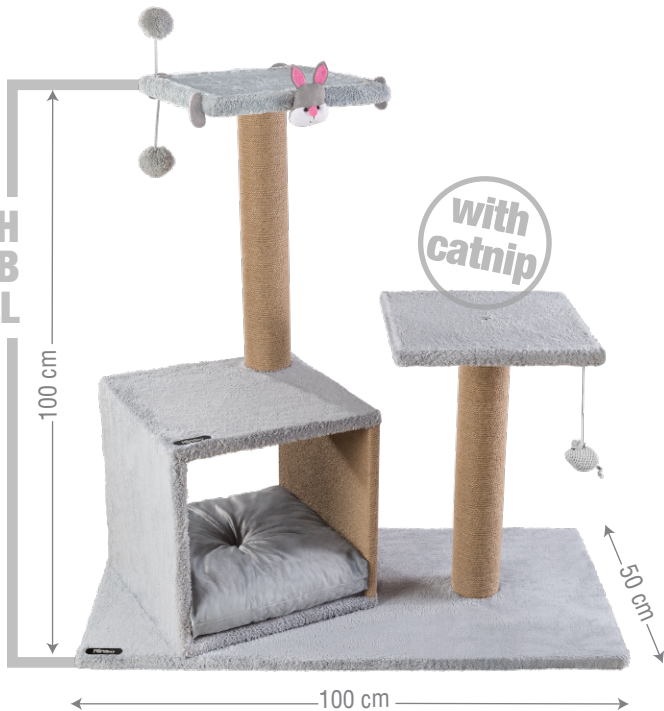

with
catnip

CAT TREE

**BOX SCRATCH
MODEL: B
SIMPLE**

for cats

Size: 100x100x50
Code: 6233D

لانه کف پیچ شده و سایز مناسب جهت اسکرچ کف محکم و با کیفیت لانه و نشیمن مناسب جای خواب مناسب همراه با کت نیپ همراه پیچ و آچار، قابل جدا شدن قطعات

CAT TREE

**BOX SCRATCH
MODEL: B
WITH DOLL**

for cats

Size: 100x100x50
Code: 6240D

- دارای 7 عروسک مختلف
- لانه کف پیچ شده و سایز مناسب جهت اسکرچ
- کف محکم و با کیفیت
- لانه و نشیمن مناسب
- جای خواب مناسب
- همراه با کت نیپ
- همراه پیچ و آچار، قابل جدا شدن قطعات

CAT TREE

**BOX SCRATCH
MODEL: B
SIMPLE**

for cats

Size: 100x100x50
Code: 6241D

- دارای 7 عروسک مختلف
- لانه کنف پیچ شده و سایز مناسب جهت اسکرچ
- کنف محکم و با کیفیت
- لانه و نشیمن مناسب
- جای خواب مناسب
- همراه با کت نیپ
- همراه پیچ و آچار، قابل جدا شدن قطعات