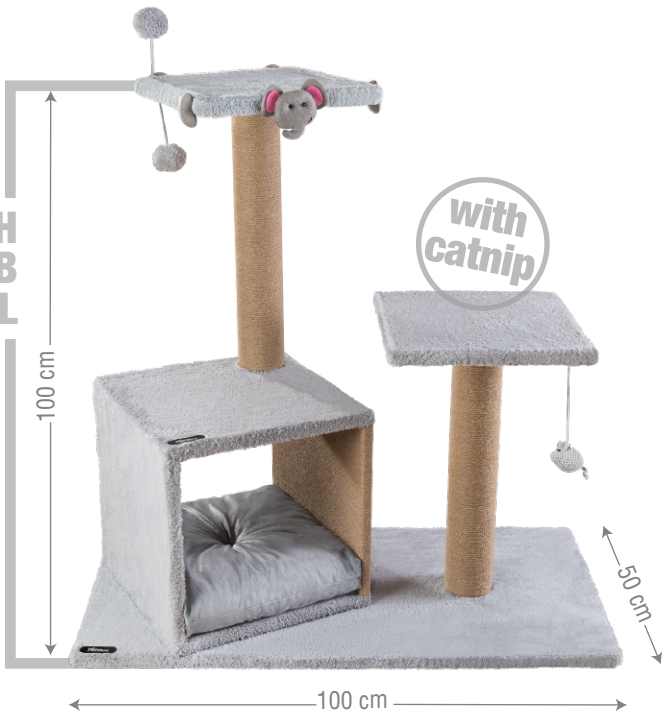

CAT TREE

**BOX SCRATCH
MODEL: B
WITH DOLL**

for cats

Size: 100x100x50
Code: 6246D

- دارای 7 عروسک مختلف
- لانه کنف پیچ شده و سایز مناسب جهت اسکرچ
- کنف محکم و با کیفیت
- لانه و نشیمن مناسب
- جای خواب مناسب
- همراه با کت نیپ
- همراه پیچ و آچار، قابل جدا شدن قطعات