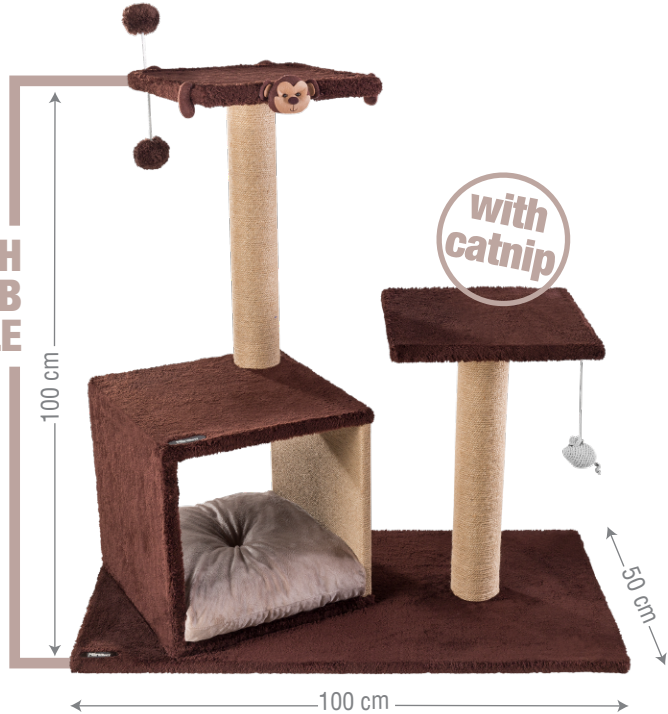

CAT TREE

**BOX SCRATCH
MODEL: B
WITH DOLL**

for cats

Size: 100x100x50
Code: 6242D

- دارای 7 عروسک مختلف
- لانه کنف پیچ شده و سایز مناسب جهت اسکرچ
- کنف محکم و با کیفیت
- لانه و نشیمن مناسب
- جای خواب مناسب
- همراه با کت نیپ
- همراه پیچ و آچار، قابل جدا شدن قطعات

CAT TREE

**BOX SCRATCH
MODEL: B
SIMPLE**

for cats

Size: 100x100x50
Code: 6243D

- دارای 7 عروسک مختلف
- لانه کنف پیچ شده و سایز مناسب جهت اسکرچ
- کنف محکم و با کیفیت
- لانه و نشیمن مناسب
- جای خواب مناسب
- همراه با کت نیپ
- همراه پیچ و آچار، قابل جدا شدن قطعات

**BOX SCRATCH
MODEL: B
SIMPLE**

for cats

Size: 100x100x50
Code: 6244D

- دارای 7 عروسک مختلف
- لانه کنف پیچ شده و سایز مناسب جهت اسکرچ
- کنف محکم و با کیفیت
- لانه و نشیمن مناسب
- جای خواب مناسب
- همراه با کت نیپ
- همراه پیچ و آچار، قابل جدا شدن قطعات

CAT TREE

**BOX SCRATCH
MODEL: B
WITH DOLL**

for cats

Size: 100x100x50
Code: 6245D

- دارای 7 عروسک مختلف
- لانه کنف پیچ شده و سایز مناسب جهت اسکرچ
- کنف محکم و با کیفیت
- لانه و نشیمن مناسب
- جای خواب مناسب
- همراه با کت نیپ
- همراه پیچ و آچار، قابل جدا شدن قطعات