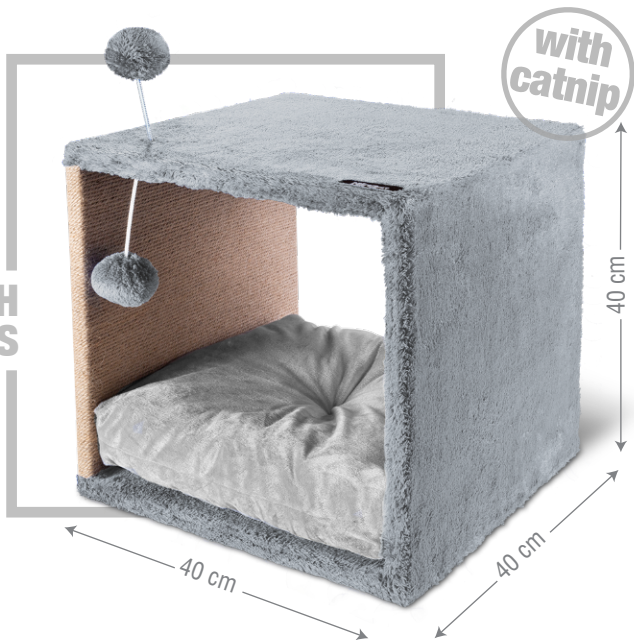

**BOX SCRATCH
MODEL: S**

for cats

Size: 40x40x40
Code: 6202B

- لانه کتف پیچ شده و سایز مناسب جهت اسکرچ
- کتف محکم و با کیفیت
- لانه و نشیمن مناسب
- جای خواب مناسب
- همراه با کت نیپ