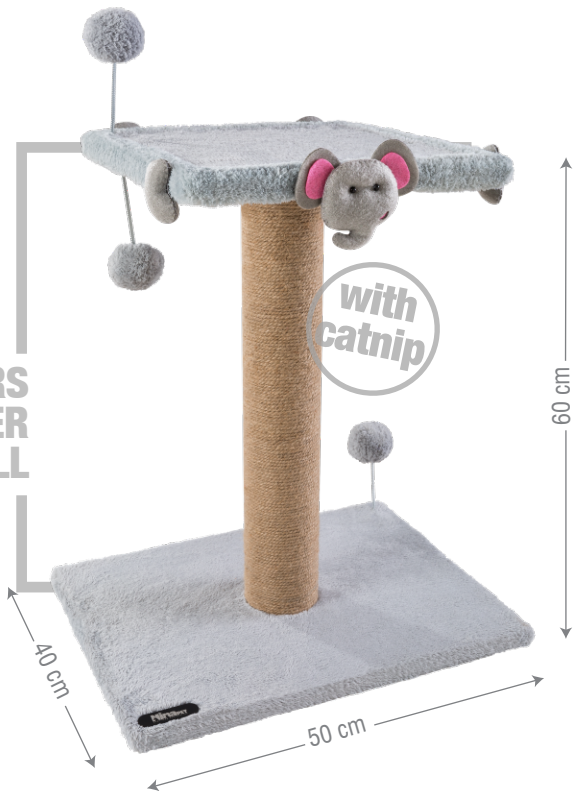

with
catnip

60 cm

40 cm

50 cm

for cats

Size: 60x40x50

Code: 6113B

- دارای هفت عروسک مختلف
- کنف محکم و با کیفیت
- سایز مناسب برای اسکرچ
- جای خواب مناسب
- همراه با کت نیپ
- همراه پیچ و آچار، قابل جدا شدن قطعات

**TWO FLOORS
SCRATCHER
WITH DOLL**

for cats

Size: 60x40x50
Code: 6114B

- دارای هفت عروسک مختلف
- کنف محکم و با کیفیت
- سایز مناسب برای اسکرچ
- جای خواب مناسب
- همراه با کت نیپ
- همراه پیچ و آچار، قابل جدا شدن قطعات

**TWO FLOORS
SCRATCHER
WITH DOLL**

for cats

Size: 60x40x50
Code: 6116B

- دارای هفت عروسک مختلف
- کف محکم و با کیفیت
- سایز مناسب برای اسکرچ
- جای خواب مناسب
- همراه با کت نیپ
- همراه پیچ و آچار، قابل جدا شدن قطعات

**TWO FLOORS
SCRATCHER
WITH DOLL**

with
catnip

for cats

Size: 60x40x50
Code: 6115B

- دارای هفت عروسک مختلف
- کف محکم و با کیفیت
- سایز مناسب برای اسکرچ
- جای خواب مناسب
- همراه با کت نیپ
- همراه پیچ و آچار، قابل جدا شدن قطعات