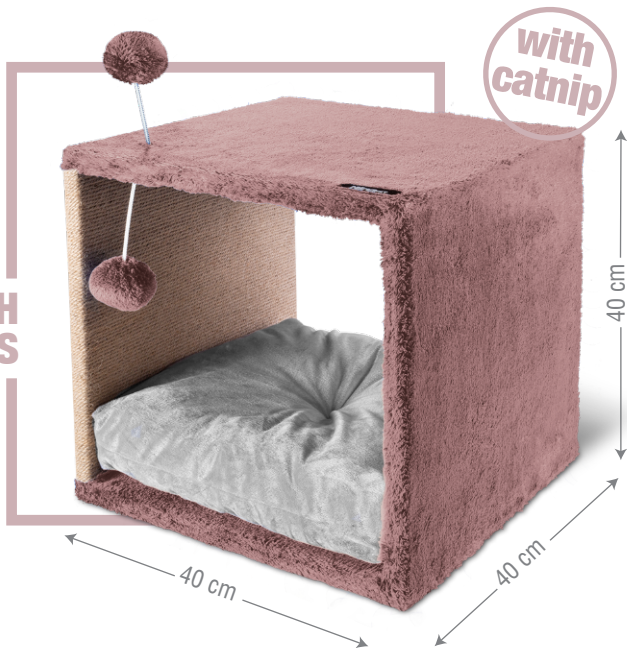

**TWO FLOORS
CHEESE
SCRATCHER**

with
catnip

for cats

Size: 60x35x35
Code: 6160B

- کف محکم و با کیفیت
- سایز مناسب برای اسکرچ
- جای خواب مناسب
- پوشیده شده از پارچه مخمل
- پرز بلند
- همراه توپ موش، کت نیپ
- و پیچ و آچار
- قابل جدا شدن قطعات

COLORS

**CHEESE
SCRATCHER**

for cats

Size: 60x35x35
Code: 6150B

- کنف محکم و با کیفیت
- سایز مناسب برای اسکرچ
- پوشیده شده از پارچه مخمل
- پرز بلند
- همراه توپ، موش، کت نیپ
- و پیچ و آچار
- قابل جدا شدن قطعات

COLORS

**BOX SCRATCH
MODEL: S**

for cats

Size: 40x40x40
Code: 6200B

- لانه کتف پیچ شده و سایز مناسب جهت اسکرچ
- کتف محکم و با کیفیت
- لانه و نشیمن مناسب
- جای خواب مناسب
- همراه با کت نیپ

**BOX SCRATCH
MODEL: S**