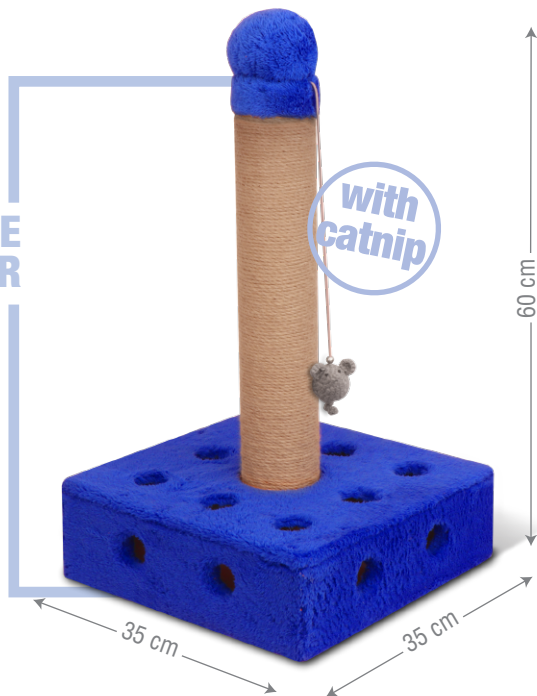

**TWO FLOORS
SCRATCHER
WITH DOLL**

with
catnip

for cats

Size: 60x40x50
Code: 6115B

- دارای هفت عروسک مختلف
- کف محکم و با کیفیت
- سایز مناسب برای اسکرچ
- جای خواب مناسب
- همراه با کت نیپ
- همراه پیچ و آچار، قابل جدا شدن قطعات

**TWO FLOORS
CHEESE
SCRATCHER**

with
catnip

for cats

Size: 60x35x35
Code: 6160B

- کف محکم و با کیفیت
- سایز مناسب برای اسکرچ
- جای خواب مناسب
- پوشیده شده از پارچه مخمل
- پرز بلند
- همراه توپ موش، کت نیپ
- و پیچ و آچار
- قابل جدا شدن قطعات

COLORS

**CHEESE
SCRATCHER**

for cats

Size: 60x35x35
Code: 6150B

- کنف محکم و با کیفیت
- سایز مناسب برای اسکرچ
- پوشیده شده از پارچه مخمل
- پرز بلند
- همراه توپ، موش، کت نیپ
- و پیچ و آچار
- قابل جدا شدن قطعات