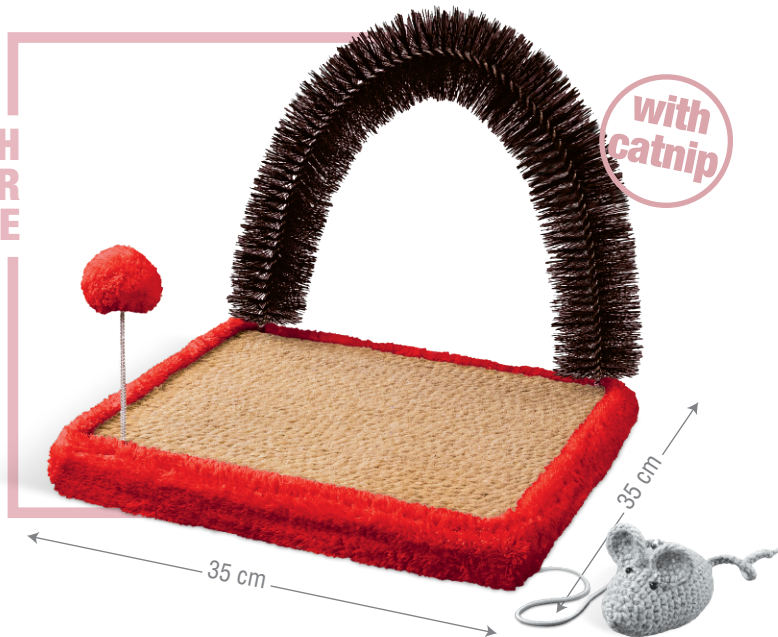

- دارای هفت عروسک مختلف
- کثف محکم و با کیفیت
- سایز مناسب برای اسکرچ
- امکان استفاده از دو طرف
- همراه با کت نیپ

**CAT SCRATCHER**

**BRUSH  
SCRATCHER  
WITH A MOUSE**

**for cats**

Size: 35x35  
Code: 6050C

- همراه برس ماساژ ضد حساسیت با قابلیت جدا شدن
- سایز مناسب برای اسکرچ
- امکان استفاده از دو طرف
- دارای موش بازی باکت نیپ و زنگوله
- فنر و توپک بازی

**CAT SCRATCHER**

**BRUSH  
SCRATCHER  
WITH A MOUSE**