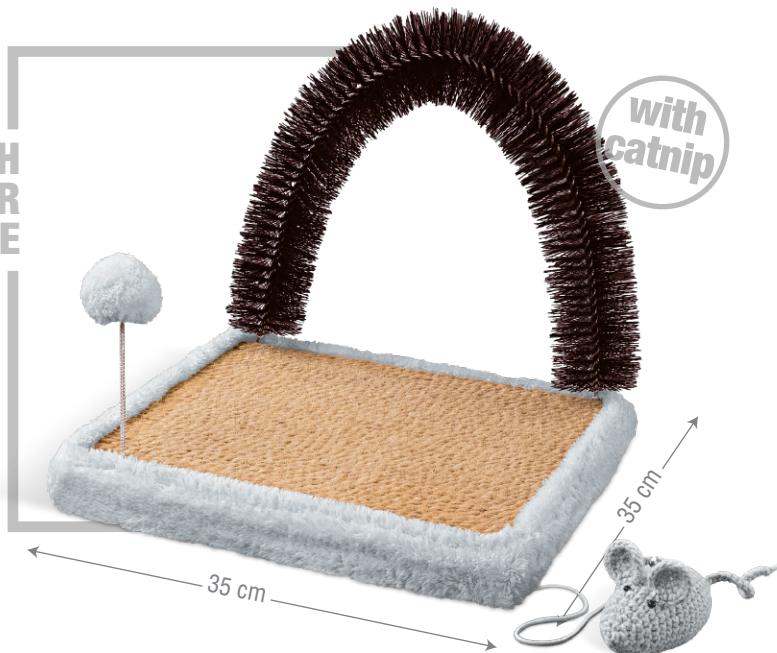

**CAT SCRATCHER**

**BRUSH  
SCRATCHER  
WITH A MOUSE**

for cats

Size: 35x35  
Code: 6053C

- همراه برس ماساژ ضد حساسیت با قابلیت جدا شدن
- سایز مناسب برای اسکرچ
- امکان استفاده از دو طرف
- دارای موش بازی باکت نیپ و زنگوله
- فنر و توپک بازی

**CAT SCRATCHER**

**BRUSH  
SCRATCHER  
WITH A MOUSE**

**for cats**

Size: 35x35  
Code: 6054C

همراه برس ماساژ ضد  
حساسیت با قابلیت جدا  
شدن

سایز مناسب برای اسکرچ  
امکان استفاده از دو طرف  
دارای موش بازی باکت نیپ  
و زنگوله  
فنر و توپک بازی

**CAT SCRATCHER**

**BRUSH  
SCRATCHER  
WITH A MOUSE**

for cats

Size: 35x35  
Code: 6055C

- همراه برس ماساژ ضد حساسیت با قابلیت جدا شدن
- سایز مناسب برای اسکرچ
- امکان استفاده از دو طرف
- دارای موش بازی باکت نیپ و زنگوله
- فنر و توپک بازی

**CAT SCRATCHER**

**BRUSH  
SCRATCHER  
WITH A MOUSE**

**for cats**

Size: 35x35  
Code: 6056C

- همراه برس ماساژ ضد حساسیت با قابلیت جدا شدن
- سایز مناسب برای اسکرچ
- امکان استفاده از دو طرف
- دارای موش بازی باکت نیپ و زنگوله
- فنر و توپک بازی