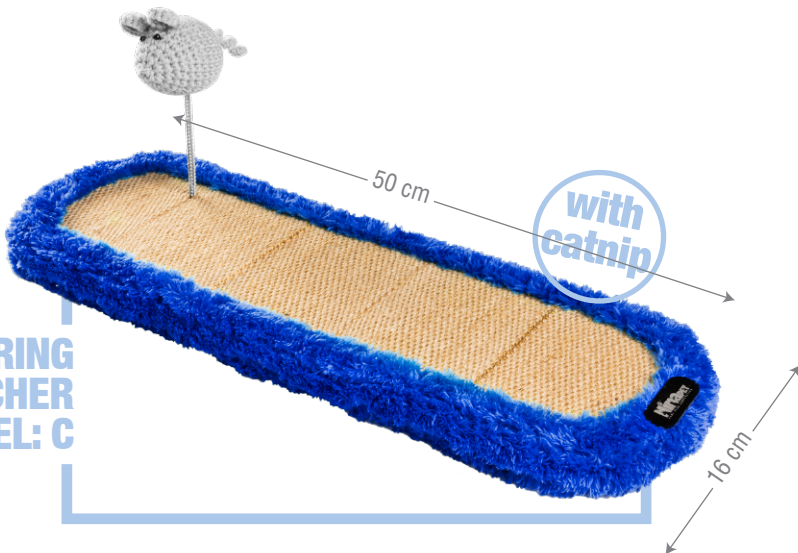

- کنف محکم و با کیفیت
- دارای فنر و موش بازی
- همراه با کت نیپ

COLORS

MINI SPRING  
SCRATCHER  
MODEL: B

for cats

Size: 24x24  
Code: 6042C

کنف محکم و با کیفیت  
دارای فتر و موش بازی  
همراه با کت نیپ

COLORS