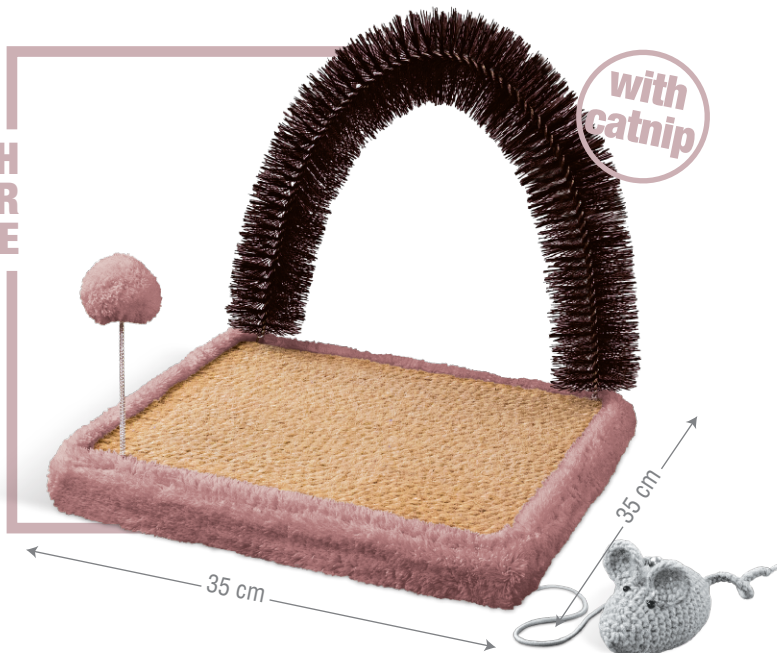

**CAT SCRATCHER**

**BRUSH  
SCRATCHER  
WITH A MOUSE**

for cats

Size: 35x35  
Code: 6053C

- همراه برس ماساژ ضد حساسیت با قابلیت جدا شدن
- سایز مناسب برای اسکرچ
- امکان استفاده از دو طرف
- دارای موش بازی باکت نیپ و زنگوله
- فنر و توپک بازی

**CAT SCRATCHER**

**BRUSH  
SCRATCHER  
WITH A MOUSE**

**for cats**

Size: 35x35  
Code: 6054C

همراه برس ماساژ ضد  
حساسیت با قابلیت جدا  
شدن

سایز مناسب برای اسکرچ  
امکان استفاده از دو طرف  
دارای موش بازی باکت نیپ  
و زنگوله  
فنر و توپک بازی

**CAT SCRATCHER**

**BRUSH  
SCRATCHER  
WITH A MOUSE**

for cats

Size: 35x35  
Code: 6055C

- همراه برس ماساژ ضد حساسیت با قابلیت جدا شدن
- سایز مناسب برای اسکرچ
- امکان استفاده از دو طرف
- دارای موش بازی باکت نیپ و زنگوله
- فنر و توپک بازی

**CAT SCRATCHER**

**BRUSH  
SCRATCHER  
WITH A MOUSE**

**for cats**

Size: 35x35  
Code: 6056C

- همراه برس ماساژ ضد حساسیت با قابلیت جدا شدن
- سایز مناسب برای اسکرچ
- امکان استفاده از دو طرف
- دارای موش بازی باکت نیپ و زنگوله
- فنر و توپک بازی