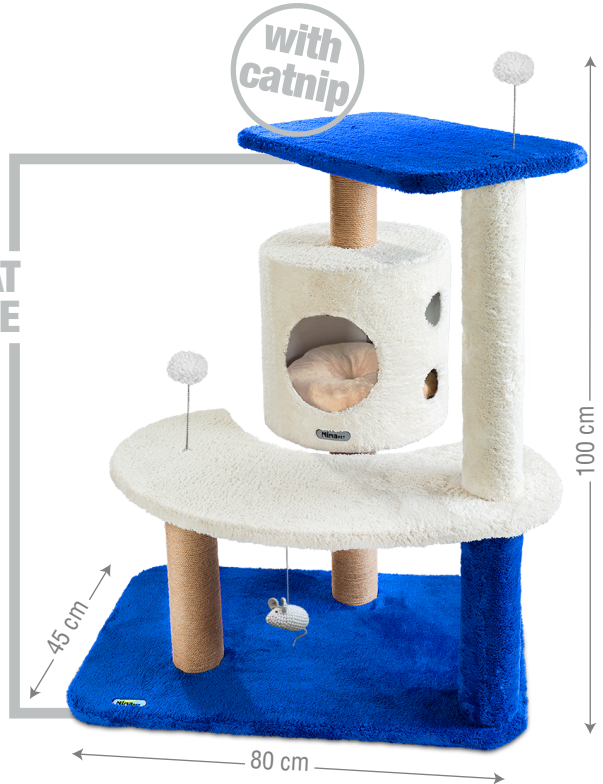

colors code for cats

Size: 100(80x45)
Code: 6328D

- همراه پیچ و آچار ، قابل جدا شدن قطعات ازهم
- باکمترین تکان بعداز منتاژ
- کف محکم و با کیفیت
- جای خواب مناسب
- مخمل بسیار نرم قابل شستشو (باشامپو فرش)
- همراه با کت نیپ

CAT TREE