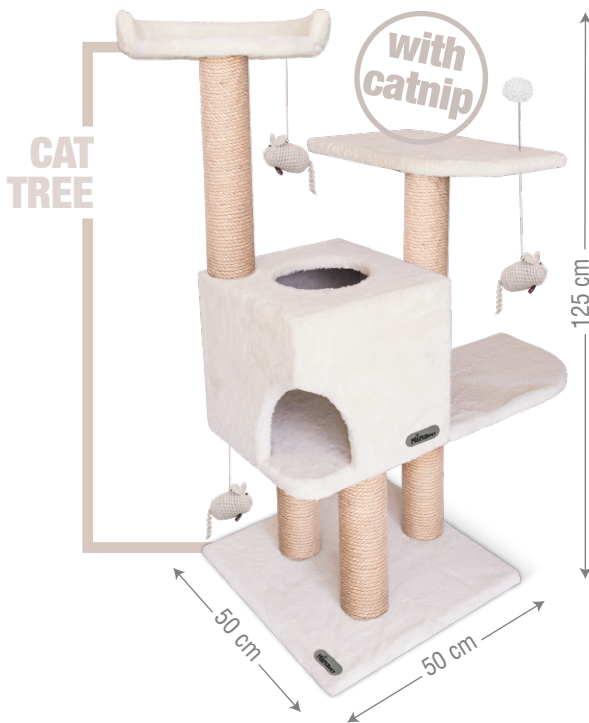

## CAT TREE

colors code for cats

Size: 125(50x50)  
Code: 6324D

- همراه پیچ و آچار ، قابل جدا شدن قطعات ازهم
- باکمترین تکان بعد از منتاژ
- کف محکم و با کیفیت
- جای خواب مناسب
- مخمل بسیار نرم قابل شستشو (باشامبو فرش)
- همراه با کت نیپ

with  
catnip

CAT  
TREE

116 cm

50 cm

90 cm

colors code for cats

Size: 116(90x50)  
Code: 6331D

- همراه پیچ و آچار ، قابل جدا شدن قطعات ازهم باکمترین تکان بعداز منتاژ
- کف محکم و با کیفیت
- جای خواب مناسب
- مخمل بسیار نرم قابل شستشو (باشامپو فرش)
- همراه با کت نیپ