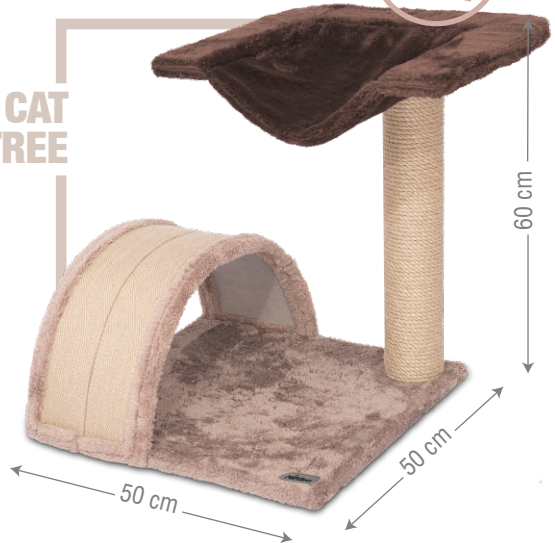

Size: 60(50x50)
Code: 6325D

- همراه پیچ و آچار ، قابل جدا شدن قطعات ازهم
- باکمترین تکان بعداز ممتاژ
- کف محکم و با کیفیت
- جای خواب مناسب
- مخمل بسیار نرم قابل شستشو(باشامپو فرش)
- همراه با کت نیپ

with catnip

CAT TREE