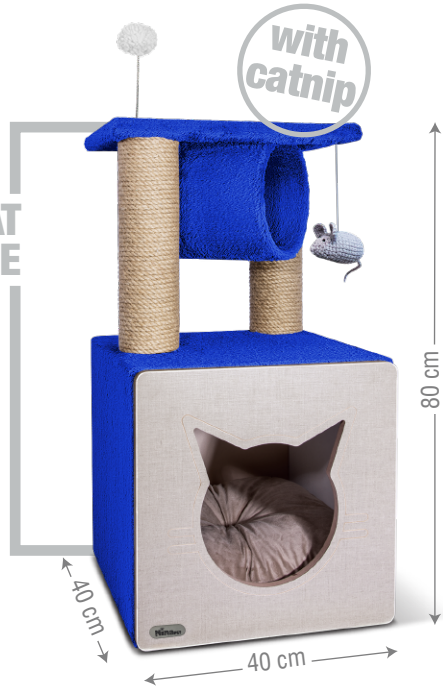

Size: 80(40x40)
Code: 6301D

- همراه پیچ و آچار ، قابل جدا شدن قطعات ازهم
- باکمترین تکان بعداز منتاژ
- کنف محکم و با کیفیت
- جای خواب مناسب
- مخمل بسیار نرم قابل شستشو (باشامپو فرش)
- همراه با کت نیپ

CAT TREE