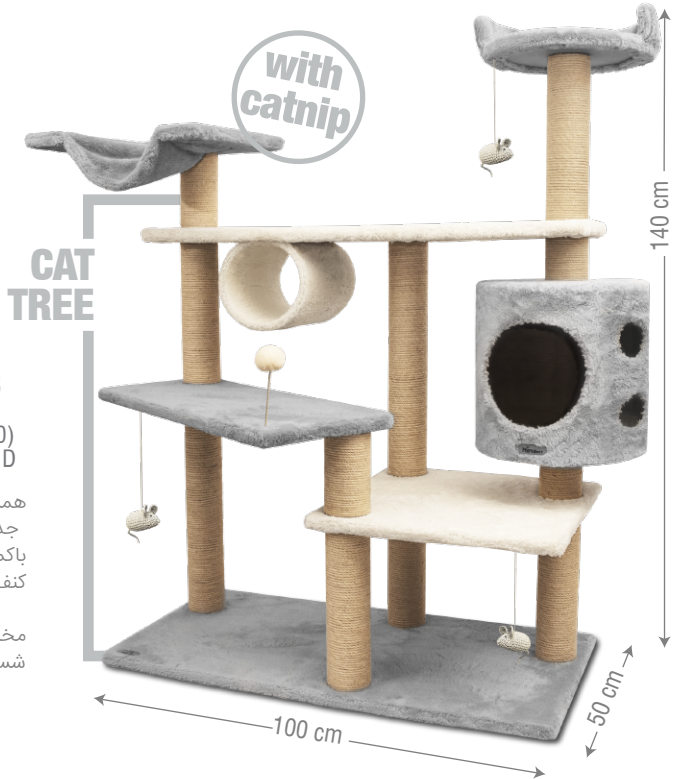

**CAT  
TREE**

with  
catnip

178 cm

50 cm

100 cm

colors code for cats

Size: 178(100x50)  
Code: 63300

- همراه پیچ و آچار ، قابل جدا شدن قطعات ازهم
- باکمترین تکان بعد از منتاژ
- کف محکم و با کیفیت
- جای خواب مناسب
- مخمل بسیار نرم قابل شستشو (باشامپو فرش)
- همراه با کت نیپ

**CAT TREE**

colors code for cats

Size: 140(100x50)  
Code: 6306D

- همراه پیچ و آچار ، قابل جدا شدن قطعات ازهم
- باکمترین تکان بعد از ممتاز
- کف محکم و با کیفیت
- جای خواب مناسب
- مخمل بسیار نرم قابل شستشو (باشامپو فرش)
- همراه با کت نیپ