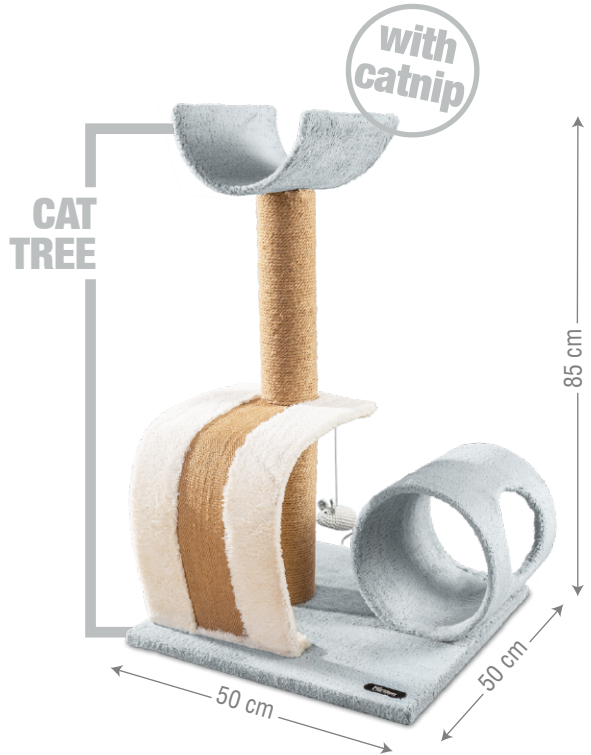

colors code for cats

Size: 85(50x50)
Code: 6333D

- همراه پیچ و آچار ، قابل جدا شدن قطعات ازهم باکمترین تکان بعداز منتاژ
- کف محکم و با کیفیت
- جای خواب مناسب
- مخمل بسیار نرم قابل شستشو(باشامپو فرش)
- همراه با کت نیپ