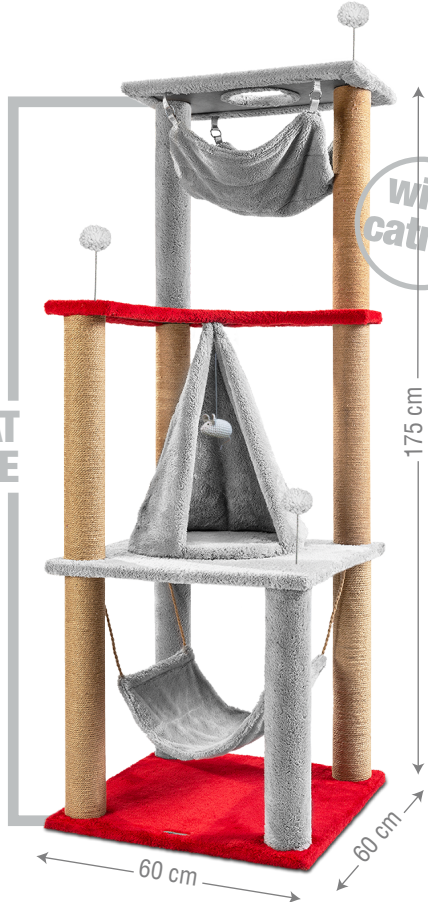

## colors code for cats

Size: 165(60x60)  
Code: 6319D

- همراه پیچ و آچار ، قابل جدا شدن قطعات ازهم
- باکمترین تکان بعد از منتاژ کف محکم و با کیفیت
- جای خواب مناسب
- مخمل بسیار نرم قابل شستشو(باشامیو فرش)
- همراه با کت نیپ

**CAT TREE**

with catnip

colors code for cats

Size: 175(60x60)  
Code: 6327D

- همراه پیچ و آچار ، قابل جدا شدن قطعات ازهم
- باکمترین تکان بعداز منتاژ
- کف محکم و با کیفیت
- جای خواب مناسب
- مخمل بسیار نرم قابل شستشو (باشامپو فرش)
- همراه با کت نیپ

CAT TREE CODE A1

CAT  
TREE

with  
catnip

colors code for cats

Size: 190(60x60)  
Code: 6310D

- همراه پیچ و آچار ، قابل جدا شدن قطعات ازهم
- باکمترین تکان بعداز منتاژ
- کف محکم و با کیفیت
- جای خواب مناسب
- مخمل بسیار نرم قابل شستشو (باشامپو فرش)
- همراه با کت نیپ