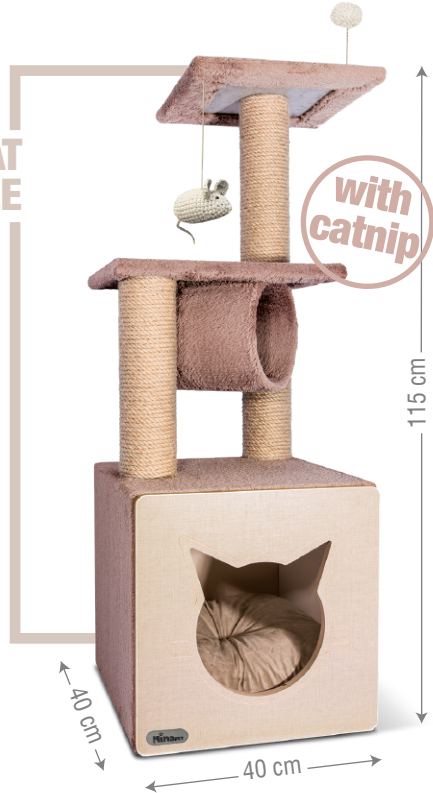

CAT  
TREE

with  
catnip

colors code for cats

Size: 115(40x40)  
Code: 6300D

- همراه پیچ و آچار ، قابل جدا شدن قطعات ازهم
- باکمترین تکان بعداز مونتاز
- کنف محکم و با کیفیت
- جای خواب مناسب
- مخمل بسیار نرم قابل شستشو (باشامپو فرش)
- همراه با کت نیپ