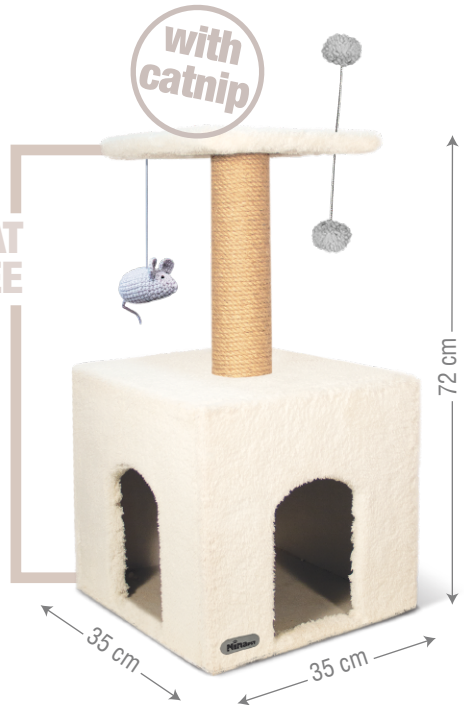

Size: 72(35x35)
Code: 6311D

- همراه پیچ و آچار ، قابل جدا شدن قطعات
- ازهم
- باکمترین تکان بعدازمتناژ
- کف محکم و با کیفیت
- جای خواب مناسب
- مخمل بسیار نرم قابل شستشو (باشامپو فرش)
- همراه با کت نیپ

CAT TREE