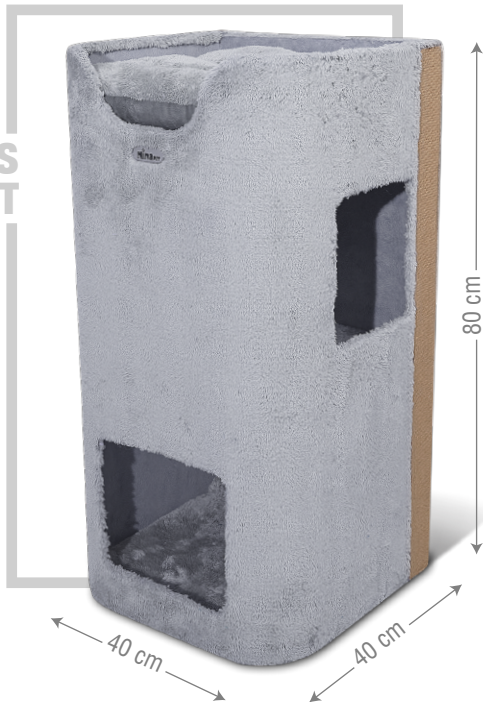

GLASSES
NEST

for 1 to 9kg

Size: 70x40x40
Code: 1600L

- پارچه مخمل نرم پرز بلند
- دارای دولایه تسمه کنفی
- جهت اسکرچ گربه
- فتر و توپک بازی
- قابل استفاده برای 3 گربه
- در رنگهای متنوع

COLORS

**CAT
TWO FLOORS
SOFA**

for 1 to 9kg

Size: 70x40
Code: 1700L

- پارچه مخمل نرم پرز بلند
- دارای تسمه کنفی جهت اسکرچ گریه
- قابل استفاده برای 3 گربه
- در رنگهای متنوع

COLORS

TWO FLOORS CAT NEST

for 1 to 9kg

Size: 40x40x80
Code: 1701L

پارچه مخمل بسیار نرم
دارای تسمه کنفی در دو
طرف جهت اسکرچ گریه
دارای حفره در طبقه وسط
قابل استفاده برای 3 گریه
در رنگهای متنوع

COLORS

CAT NEST
WITH THE
TUNNEL

for 1 to 9kg

Size: 40x40x40

Code: 1550L

- دارای تونل با دهانه طاقی شکل
- جهت جلوگیری از بیچیش
- دولایه تسمه کنفی طبیعی و
- ضخیم جهت اسکرچ
- پوشیده شده از پارچه مخمل
- پرز بلند
- بسیار محکم و با دوام
- در رنگهای متنوع