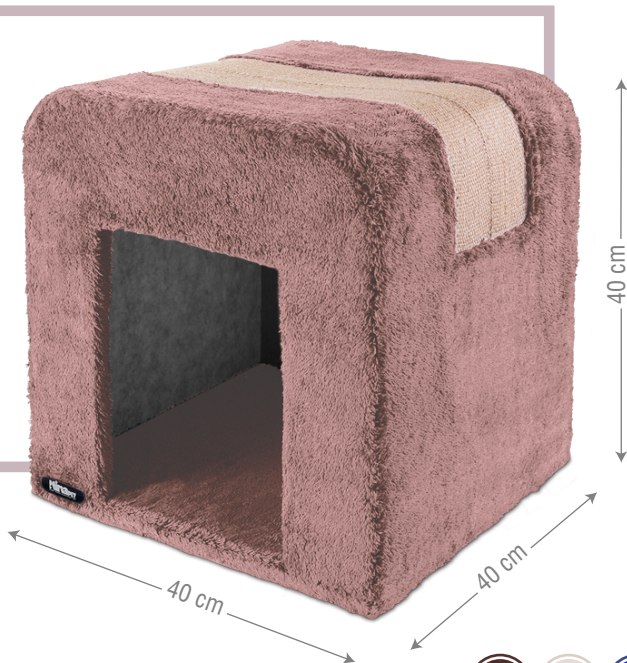

Size: 45x45x45
Code: 1401L

پارچه مخمل نرم پرز بلند
بسیار محکم بادوام
مناسب برای سگ
در رنگهای متنوع

COLORS

**WOODEN
CAT NEST**

for 1 to 9kg

Size: 40x40x40
Code: 1500L

- ام دی اف محکم و مرغوب
- تشک جدا شونده و
- قابل شستشو
- مناسب برای گربه
- دارای کت نیپ
- در رنگهای متنوع

COLORS

**WOODEN
CAT NEST
CODE: B**

for 1 to 9kg

Size: 40x40x40
Code: 1501L

- ام دی اف محکم و مرغوب
- تشک جدا شونده و قابل شستشو
- دارای دولایه تسمه کنفی
- جهت اسکرچ گربه
- دارای کت نیپ
- در رنگهای متنوع

COLORS