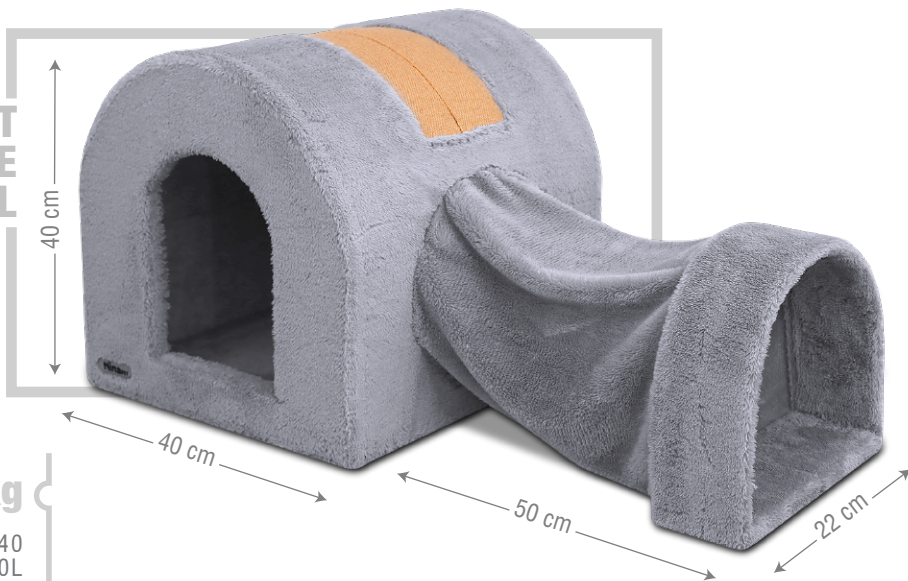

GLASSES
NEST

for 1 to 9kg

Size: 70x40x40
Code: 1600L

- پارچه مخمل نرم پرز بلند
- دارای دولایه تسمه کنفی
- جهت اسکرچ گربه
- فتر و توپک بازی
- قابل استفاده برای 3 گربه
- در رنگهای متنوع

COLORS

**CAT
TWO FLOORS
SOFA**

for 1 to 9kg

Size: 70x40
Code: 1700L

- پارچه مخمل نرم پرز بلند
- دارای تسمه کنفی جهت اسکرچ گریه
- قابل استفاده برای 3 گربه
- در رنگهای متنوع

COLORS

TWO FLOORS CAT NEST

for 1 to 9kg

Size: 40x40x80
Code: 1701L

پارچه مخمل بسیار نرم
دارای تسمه کنفی در دو
طرف جهت اسکرچ گریه
دارای حفره در طبقه وسط
قابل استفاده برای 3 گریه
در رنگهای متنوع

COLORS

CAT NEST
WITH THE
TUNNEL

for 1 to 9kg

Size: 40x40x40

Code: 1550L

- دارای تونل با دهانه طاقی شکل
- جهت جلوگیری از بیچیش
- دولایه تسمه کنفی طبیعی و
- ضخیم جهت اسکرچ
- پوشیده شده از پارچه مخمل
- پرز بلند
- بسیار محکم و با دوام
- در رنگهای متنوع