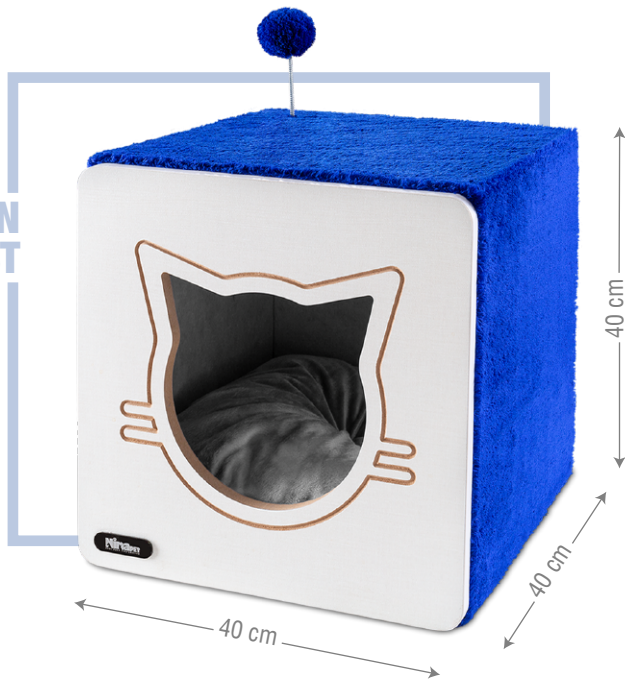

Size: 35x66x36

Code: 1900L

- پارچه مخمل نرم پرز بلند
- دارای دولایه تسمه کنفی
- جهت اسکرچ گربه
- در رنگهای متنوع

COLORS

**DOG ALMOND
NEST**

for 1 to 9kg

Size: 35x66x36
Code: 1901L

پارچه مخمل نرم پرز بلند
در رنگهای متنوع

COLORS

WOODEN
DOG NEST

for 1 to 12 kg

Size: 50x50x50
Code: 1400L

- ام دی اف محکم و مرغوب
- تشک جدا شونده و قابل شستشو
- مناسب برای سگ های زیر 12 کیلو
- در رنگهای متنوع

COLORS

**WOODEN
DOG NEST
CODE: B**

for 1 to 12kg

Size: 45x45x45
Code: 1401L

پارچه مخمل نرم پرز بلند
بسیار محکم بادوام
مناسب برای سگ
در رنگهای متنوع

COLORS

**WOODEN
CAT NEST**

for 1 to 9kg

Size: 40x40x40
Code: 1500L

- ام دی اف محکم و مرغوب
- تشک جدا شونده و
- قابل شستشو
- مناسب برای گربه
- دارای کت نیپ
- در رنگهای متنوع