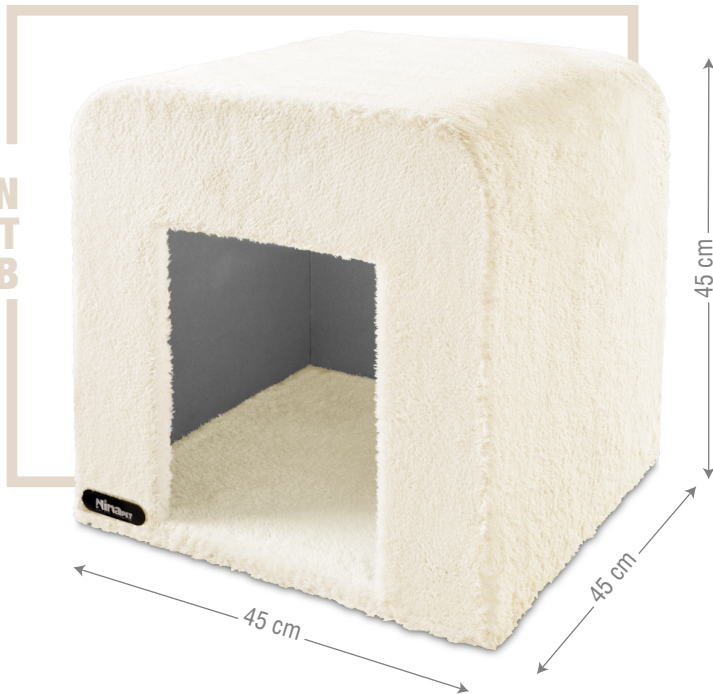

Size: 35x66x36

Code: 1900L

- پارچه مخمل نرم پرز بلند
- دارای دولایه تسمه کنفی
- جهت اسکرچ گربه
- در رنگهای متنوع

COLORS

**DOG ALMOND
NEST**

for 1 to 9kg

Size: 35x66x36
Code: 1901L

پارچه مخمل نرم پرز بلند
در رنگهای متنوع

COLORS

WOODEN
DOG NEST

for 1 to 12 kg

Size: 50x50x50
Code: 1400L

- ام دی اف محکم و مرغوب
- تشک جدا شونده و قابل شستشو
- مناسب برای سگ های زیر 12 کیلو
- در رنگهای متنوع

COLORS

**WOODEN
DOG NEST
CODE: B**

for 1 to 12kg

Size: 45x45x45
Code: 1401L

پارچه مخمل نرم پرز بلند
بسیار محکم بادوام
مناسب برای سگ
در رنگهای متنوع

COLORS

**WOODEN
CAT NEST**

for 1 to 9kg

Size: 40x40x40
Code: 1500L

- ام دی اف محکم و مرغوب
- تشک جدا شونده و
- قابل شستشو
- مناسب برای گربه
- دارای کت نیپ
- در رنگهای متنوع