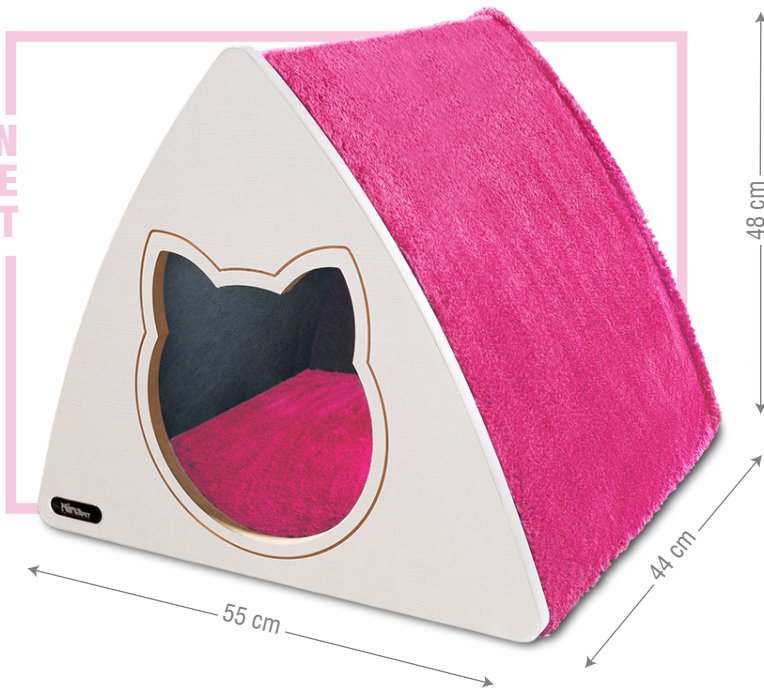

NEST

NiraPET

WOODEN
TRIANGLE
NEST

for 1 to 12kg

Size: 55x44x48
Code: 1521L

- پارچه مخمل نرم پرز بلند
- ام دی اف محکم و مرغوب
- مناسب برای گربه و سگ
- در رنگهای متنوع

COLORS

**WOODEN
TRIANGLE
NEST**

for 1 to 9kg

Size: 44x44x38
Code: 1520L

پارچه مخمل نرم پرز بلند
ام دی اف محکم و مرغوب
مناسب برای گربه و سگ
کوچک
در رنگهای متنوع

COLORS

**WOODEN
GUITAR
NEST**

for 1 to 9kg

Size: 37x50x27
Code: 1020L

پارچه مخمل نرم پرز بلند
ام دی اف محکم و مرغوب
مناسب برای گربه
در رنگهای متنوع

Size: 35x66x36

Code: 1900L

- پارچه مخمل نرم پرز بلند
- دارای دولایه تسمه کنفی
- جهت اسکرچ گربه
- در رنگهای متنوع

COLORS

**DOG ALMOND
NEST**

for 1 to 9kg

Size: 35x66x36
Code: 1901L

پارچه مخمل نرم پرز بلند
در رنگهای متنوع

پارچه مخمل بسیار نرم
دارای تسمه کنفی در دو
طرف جهت اسکرچ گریه
دارای حفره در طبقه وسط
قابل استفاده برای 3 گریه
در رنگهای متنوع

COLORS

CAT NEST
WITH THE
TUNNEL

for 1 to 9kg

Size: 40x40x40

Code: 1550L

- دارای تونل با دهانه طاقی شکل
- جهت جلوگیری از بیچیش
- دولایه تسمه کنفی طبیعی و
- ضخیم جهت اسکرچ
- پوشیده شده از پارچه مخمل
- پرز بلند
- بسیار محکم و با دوام
- در رنگهای متنوع