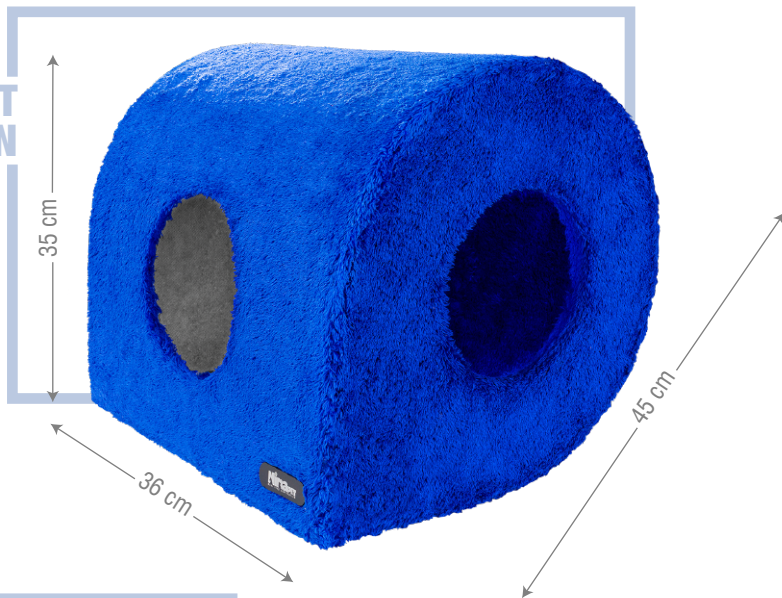

for 1 to 9kg

Size: 70x40
Code: 1700L

- پارچه مخمل نرم پرز بلند
- دارای تسمه کنفی جهت اسکرچ گریه
- قابل استفاده برای 3 گربه
- در رنگهای متنوع

COLORS

TWO FLOORS CAT NEST

for 1 to 9kg

Size: 40x40x80
Code: 1701L

پارچه مخمل بسیار نرم
دارای تسمه کنفی در دو
طرف جهت اسکرچ گریه
دارای حفره در طبقه وسط
قابل استفاده برای 3 گریه
در رنگهای متنوع

COLORS

CAT NEST
WITH THE
TUNNEL

for 1 to 9kg

Size: 40x40x40

Code: 1550L

- دارای تونل با دهانه طاقی شکل
- جهت جلوگیری از بیچیش
- دولایه تسمه کنفی طبیعی و
- ضخیم جهت اسکرچ
- پوشیده شده از پارچه مخمل
- پرز بلند
- بسیار محکم و با دوام
- در رنگهای متنوع

COLORS

**WOODEN NEST
MODEL: SIGN**

for 1 to 9kg

Size: 35x36x45
Code: 1022L

پارچه مخمل نرم پرز بلند
ام دی اف محکم و مرغوب
مناسب برای سگ و گربه
در رنگهای متنوع

COLORS

Iran, Tehran, Ettehad Industrial Zone

www.ninapetgroup.com