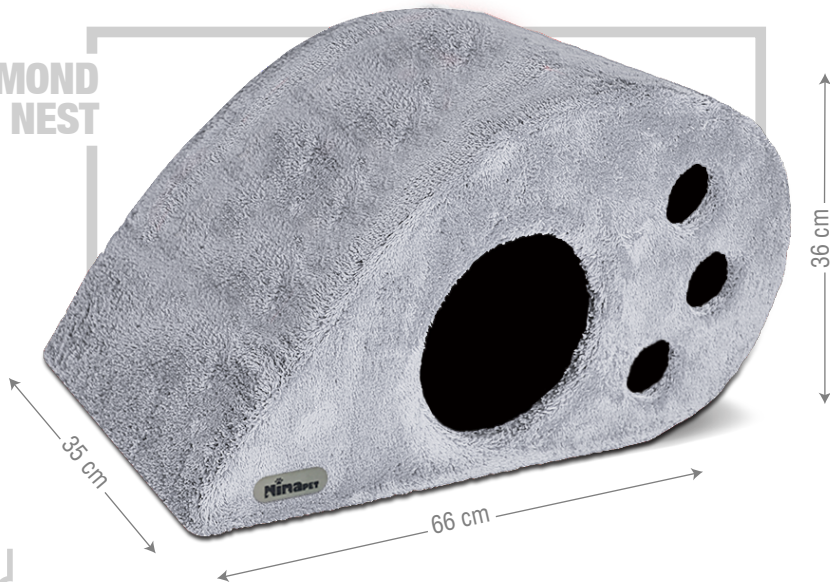

Size: 35x66x36

Code: 1900L

- پارچه مخمل نرم پرز بلند
- دارای دولایه تسمه کنفی
- جهت اسکرچ گربه
- در رنگهای متنوع

COLORS

**DOG ALMOND
NEST**

for 1 to 9kg

Size: 35x66x36
Code: 1901L

پارچه مخمل نرم پرز بلند
در رنگهای متنوع

COLORS

WOODEN
DOG NEST

for 1 to 12 kg

Size: 50x50x50
Code: 1400L

- ام دی اف محکم و مرغوب
- تشک جدا شونده و قابل شستشو
- مناسب برای سگ های زیر 12 کیلو
- در رنگهای متنوع

COLORS

**WOODEN
DOG NEST
CODE: B**

for 1 to 12kg

Size: 45x45x45
Code: 1401L

پارچه مخمل نرم پرز بلند
بسیار محکم بادوام
مناسب برای سگ
در رنگهای متنوع

COLORS

**WOODEN
CAT NEST**

for 1 to 9kg

Size: 40x40x40
Code: 1500L

- ام دی اف محکم و مرغوب
- تشک جدا شونده و
- قابل شستشو
- مناسب برای گربه
- دارای کت نیپ
- در رنگهای متنوع

پارچه مخمل بسیار نرم
دارای تسمه کنفی در دو
طرف جهت اسکرچ گریه
دارای حفره در طبقه وسط
قابل استفاده برای 3 گریه
در رنگهای متنوع

COLORS

CAT NEST
WITH THE
TUNNEL

for 1 to 9kg

Size: 40x40x40

Code: 1550L

- دارای تونل با دهانه طاقی شکل
- جهت جلوگیری از بیچیش
- دولایه تسمه کنفی طبیعی و
- ضخیم جهت اسکرچ
- پوشیده شده از پارچه مخمل
- پرز بلند
- بسیار محکم و با دوام
- در رنگهای متنوع