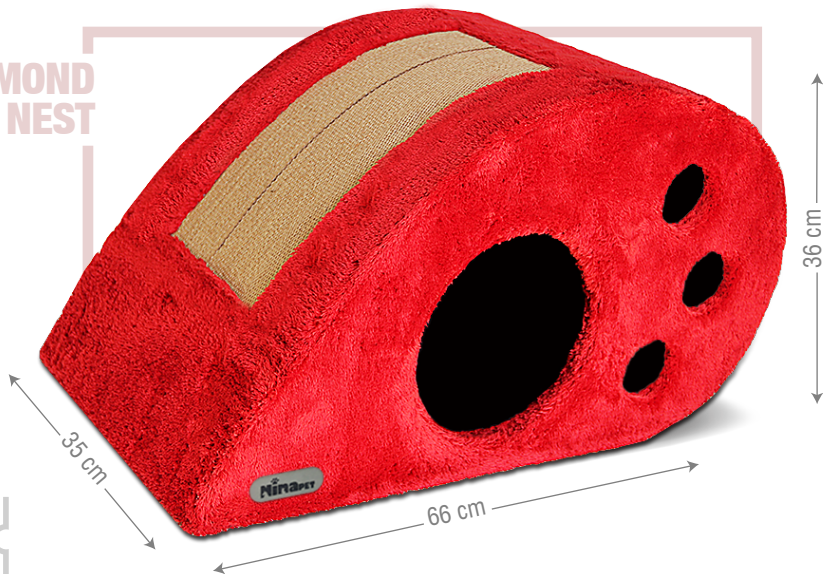

for 1 to 9kg

Size: 44x44x38
Code: 1520L

پارچه مخمل نرم پرز بلند
ام دی اف محکم و مرغوب
مناسب برای گربه و سگ
کوچک
در رنگهای متنوع

COLORS

**WOODEN
GUITAR
NEST**

for 1 to 9kg

Size: 37x50x27
Code: 1020L

پارچه مخمل نرم پرز بلند
ام دی اف محکم و مرغوب
مناسب برای گربه
در رنگهای متنوع

COLORS

**WOODEN
GUITAR
NEST**

for 1 to 12 kg

Size: 47x65x35
Code: 1021L

پارچه مخمل نرم پرز بلند
ام دی اف محکم و مرغوب
مناسب برای سگ
در رنگهای متنوع

COLORS

CAT ALMOND
NEST

for 1 to 9kg

Size: 35x66x36

Code: 1900L

- پارچه مخمل نرم پرز بلند
- دارای دولایه تسمه کنفی
- جهت اسکرچ گربه
- در رنگهای متنوع

COLORS

**DOG ALMOND
NEST**

for 1 to 9kg

Size: 35x66x36
Code: 1901L

پارچه مخمل نرم پرز بلند
در رنگهای متنوع

پارچه مخمل بسیار نرم
دارای تسمه کنفی در دو
طرف جهت اسکرچ گریه
دارای حفره در طبقه وسط
قابل استفاده برای 3 گریه
در رنگهای متنوع

COLORS

CAT NEST
WITH THE
TUNNEL

for 1 to 9kg

Size: 40x40x40

Code: 1550L

- دارای تونل با دهانه طاقی شکل
- جهت جلوگیری از بیچیش
- دولایه تسمه کنفی طبیعی و
- ضخیم جهت اسکرچ
- پوشیده شده از پارچه مخمل
- پرز بلند
- بسیار محکم و با دوام
- در رنگهای متنوع