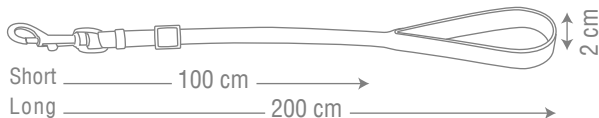

SIZE  
3

for 15 to 50 kg

Code: 4602Z

دسته اسفنج دوزی شده  
جهت راحتی بیشتر  
قابلیت تنظیم سایز  
پک 8 عددی دارای 4 رنگ  
در رنگهای متنوع

قابلیت  
تنظیم  
سایز

LEAD FOR BIG DOGS

SPONGE  
HANDLE  
LEAD

SIZE  
1

for 2 to 15 kg

Code: 4610Z

- دسته اسفنج دوزی شده
- جهت راحتی بیشتر
- قابلیت تنظیم سایز
- پک 6 عددی
- در رنگهای متنوع

قابلیت  
تنظیم  
سایز

LEAD FOR SMALL DOGS

SPONGE  
HANDLE  
LEAD

SIZE  
2

for 5 to 20 kg

Code: 4611Z

- دسته اسفنج دوزی شده
- جهت راحتی بیشتر
- قابلیت تنظیم سایز
- پک 6 عددی
- در رنگهای متنوع

قابلیت  
تنظیم  
سایز

LEAD FOR MEDIUM DOGS

SPONGE  
 HANDLE  
 LEAD

SIZE  
 3

for 15 to 50kg

Code: 4612Z

دسته اسفنج دوزی شده  
 جهت راحتی بیشتر  
 قابلیت تنظیم سایز  
 پک 8 عددی دارای 4 رنگ  
 در رنگهای متنوع

قابلیت  
 تنظیم  
 سایز

LEAD FOR BIG DOGS

Iran, Tehran, Ettehad Industrial Zone

[www.ninapetgroup.com](http://www.ninapetgroup.com)