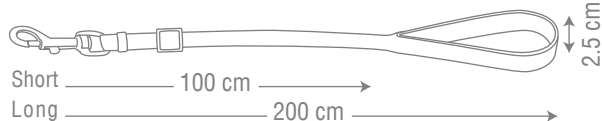

for 2 to 15 kg

Code: 4610Z

- دسته اسفنج دوزی شده
- جهت راحتی بیشتر
- قابلیت تنظیم سایز
- پک 6 عددی
- در رنگهای متنوع

قابلیت  
تنظیم  
سایز

LEAD FOR SMALL DOGS

SPONGE  
HANDLE  
LEAD

SIZE  
2

for 5 to 20 kg

Code: 4611Z

- دسته اسفنج دوزی شده
- جهت راحتی بیشتر
- قابلیت تنظیم سایز
- پک 6 عددی
- در رنگهای متنوع

قابلیت  
تنظیم  
سایز

LEAD FOR MEDIUM DOGS

SPONGE  
 HANDLE  
 LEAD

SIZE  
 3

for 15 to 50kg

Code: 4612Z

دسته اسفنج دوزی شده  
 جهت راحتی بیشتر  
 قابلیت تنظیم سایز  
 پک 8 عددی دارای 4 رنگ  
 در رنگهای متنوع

قابلیت  
 تنظیم  
 سایز

LEAD FOR BIG DOGS

Iran, Tehran, Ettehad Industrial Zone

[www.ninapetgroup.com](http://www.ninapetgroup.com)