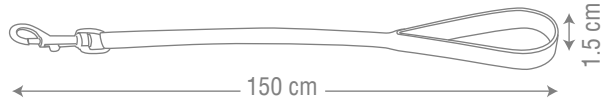

for 2 to 15 kg

Code: 4652Z

تسمه فوق العاده نرم و ضد حساسیت  
دارای قفل بسیار قوی  
قابل شستشو  
پک 6 عددی، در رنگهای متنوع

LEAD FOR SMALL DOGS

LEAD  
MODEL:  
PATTERN

for 5 to 20 kg

Code: 4653Z

تسمه فوق العاده نرم و ضد حساسیت  
دارای قفل بسیار قوی  
قابل شستشو  
پک 6 عددی، در رنگهای متنوع