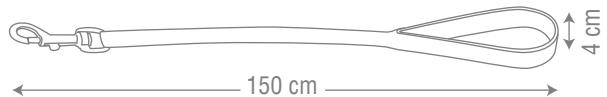

تسمه فوق العاده نرم و ضد  
حساسیت (ابریشم صنعتی)  
استحکام بالا و دوخت مناسب  
پیک 8 عددی و دارای 4 رنگ  
قابل شستشو

LEAD FOR BIG DOGS

LEAD  
MODEL: SILK

SIZE  
4

for 35 to 50kg

Code: 4663Z

تسمه فوق العاده نرم و ضد  
حساسیت (ابریشم صنعتی)  
استحکام بالا و دوخت مناسب  
پیک 4 عددی  
قابل شستشو