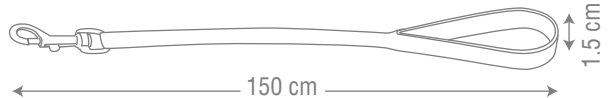

LEAD FOR SMALL DOGS