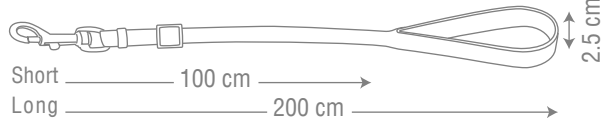

LEAD FOR BIG DOGS

SPONGE  
HANDLE  
LEAD

SIZE  
1

for 2 to 15 kg

Code: 4600Z

- دسته اسفنج دوزی شده
- جهت راحتی بیشتر
- قابلیت تنظیم سایز
- پک 6 عددی
- در رنگهای متنوع

قابلیت  
تنظیم  
سایز

LEAD FOR SMALL DOGS

SPONGE  
HANDLE  
LEAD

SIZE  
2

for 5 to 20 kg

Code: 4601Z

- دسته اسفنج دوزی شده
- جهت راحتی بیشتر
- قابلیت تنظیم سایز
- پک 6 عددی
- در رنگهای متنوع

قابلیت  
تنظیم  
سایز

LEAD FOR MEDIUM DOGS

SPONGE  
HANDLE  
LEAD

SIZE  
3

for 15 to 50 kg

Code: 4602Z

دسته اسفنج دوزی شده  
جهت راحتی بیشتر  
قابلیت تنظیم سایز  
پک 8 عددی دارای 4 رنگ  
در رنگهای متنوع

قابلیت  
تنظیم  
سایز

LEAD FOR BIG DOGS

SPONGE  
HANDLE  
LEAD

SIZE  
1