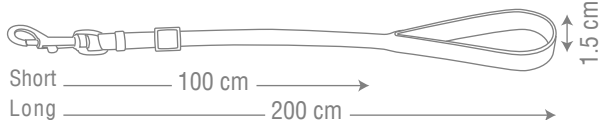

SPONGE  
HANDLE  
LEAD

SIZE  
2

for 5 to 20 kg

Code: 4601Z

- دسته اسفنج دوزی شده
- جهت راحتی بیشتر
- قابلیت تنظیم سایز
- پک 6 عددی
- در رنگهای متنوع

قابلیت  
تنظیم  
سایز

LEAD FOR MEDIUM DOGS

SPONGE  
HANDLE  
LEAD

SIZE  
3

for 15 to 50 kg

Code: 4602Z

دسته اسفنج دوزی شده  
جهت راحتی بیشتر  
قابلیت تنظیم سایز  
پک 8 عددی دارای 4 رنگ  
در رنگهای متنوع

قابلیت  
تنظیم  
سایز

LEAD FOR BIG DOGS

SPONGE  
HANDLE  
LEAD

SIZE  
1

for 2 to 15 kg

Code: 4610Z

- دسته اسفنج دوزی شده
- جهت راحتی بیشتر
- قابلیت تنظیم سایز
- پک 6 عددی
- در رنگهای متنوع

قابلیت  
تنظیم  
سایز

LEAD FOR SMALL DOGS

SPONGE  
HANDLE  
LEAD

SIZE  
2

for 5 to 20 kg