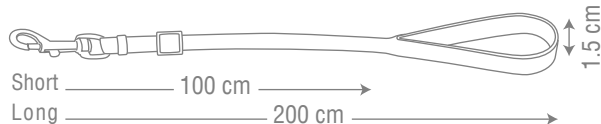

LEAD FOR BIG DOGS

SPONGE  
HANDLE  
LEAD

SIZE  
1

for 2 to 15 kg

Code: 4600Z

- دسته اسفنج دوزی شده
- جهت راحتی بیشتر
- قابلیت تنظیم سایز
- پک 6 عددی
- در رنگهای متنوع

قابلیت  
تنظیم  
سایز

LEAD FOR SMALL DOGS

SPONGE  
HANDLE  
LEAD

SIZE  
2

for 5 to 20 kg

Code: 4601Z

- دسته اسفنج دوزی شده
- جهت راحتی بیشتر
- قابلیت تنظیم سایز
- پک 6 عددی
- در رنگهای متنوع

قابلیت  
تنظیم  
سایز

LEAD FOR MEDIUM DOGS

SPONGE  
HANDLE  
LEAD