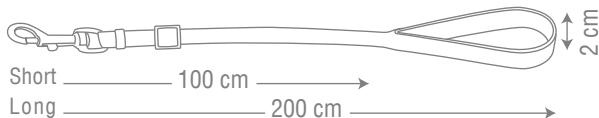

LEAD FOR BIG DOGS

SPONGE  
HANDLE  
LEAD

SIZE  
1

for 2 to 15 kg

Code: 4600Z

- دسته اسفنج دوزی شده
- جهت راحتی بیشتر
- قابلیت تنظیم سایز
- پک 6 عددی
- در رنگهای متنوع

قابلیت  
تنظیم  
سایز

LEAD FOR SMALL DOGS

SPONGE  
HANDLE  
LEAD

SIZE  
2

for 5 to 20 kg

Code: 4601Z

- دسته اسفنج دوزی شده
- جهت راحتی بیشتر
- قابلیت تنظیم سایز
- پک 6 عددی
- در رنگهای متنوع

قابلیت  
تنظیم  
سایز

LEAD FOR MEDIUM DOGS

SPONGE  
HANDLE  
LEAD

SIZE  
3

for 15 to 50 kg

Code: 4602Z

دسته اسفنج دوزی شده  
جهت راحتی بیشتر  
قابلیت تنظیم سایز  
پک 8 عددی دارای 4 رنگ  
در رنگهای متنوع

قابلیت  
تنظیم  
سایز

LEAD FOR BIG DOGS

SPONGE  
HANDLE  
LEAD

SIZE  
1